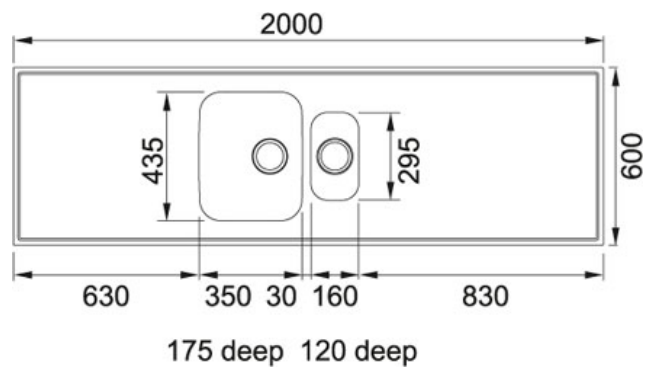

PRODUKTBLAD

PRODUCT FAMILY: Heldekkende FINISH: Rustfritt stål SERIES: DE LUXE MODEL: G20H-610

Produkt info

Artikkel nummer	103.0476.397
Skapstørrelse	600 mm
Avløpssett	3 1/2" u/oppløft
Armatrhull	0
Utvendige mål	2000 mmx600 mmx30 mm
Kum størrelse	350 mmx435 mmx175 mm
Størrelse liten kum	160 mmx295 mmx120 mm
Antall kummer	1 1/4
Plassering av sidefelt	Reversibel

Annet

Vendbar

3 1/2" avløp