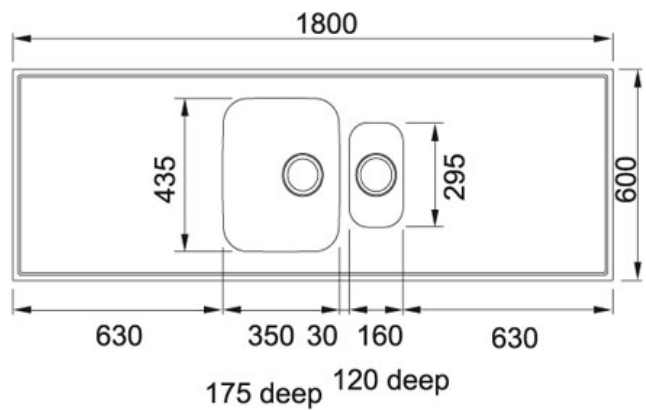

PRODUKTBLAD

PRODUCT FAMILY: Heldekkende FINISH: Rustfritt stål SERIES: DE LUXE MODEL: G18V-610

Produkt info

Artikkel nummer	103.0476.396
Skapstørrelse	600 mm
Avløpssett	3 1/2" u/oppløft
Armatrhull	0
Utvendige mål	1800 mmx600 mmx30 mm
Kum størrelse	350 mmx435 mmx175 mm
Størrelse liten kum	160 mmx295 mmx120 mm
Antall kummer	1 1/4
Plassering av sidefelt	Reversibel

Annet

Vendbar

3 1/2" avløp