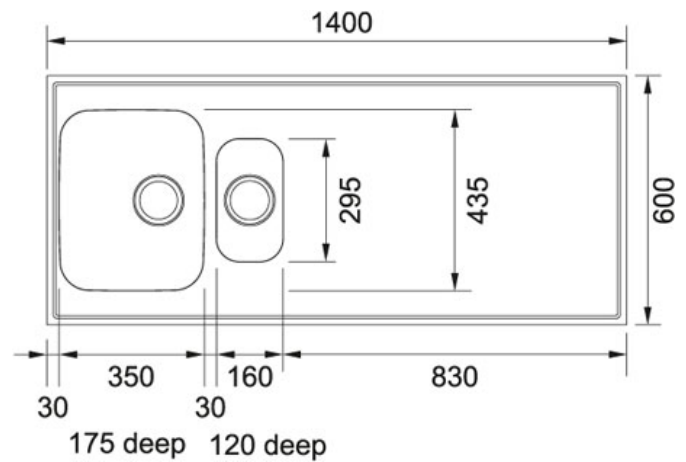

PRODUKTBLAD

PRODUCT FAMILY: Heldekkende FINISH: Rustfritt stål SERIES: DE LUXE MODEL: G14V-610

Produkt info

Artikkel nummer	103.0476.391
Skapstørrelse	600 mm
Avløpssett	3 1/2" u/oppløft
Armaturløp	0
Utvendige mål	1400 mmx600 mmx30 mm
Kum størrelse	350 mmx435 mmx175 mm
Størrelse liten kum	160 mmx295 mmx120 mm
Antall kummer	1 1/4
Plassering av sidefelt	Reversibel

Annet

Vendbar

3 1/2" avløp