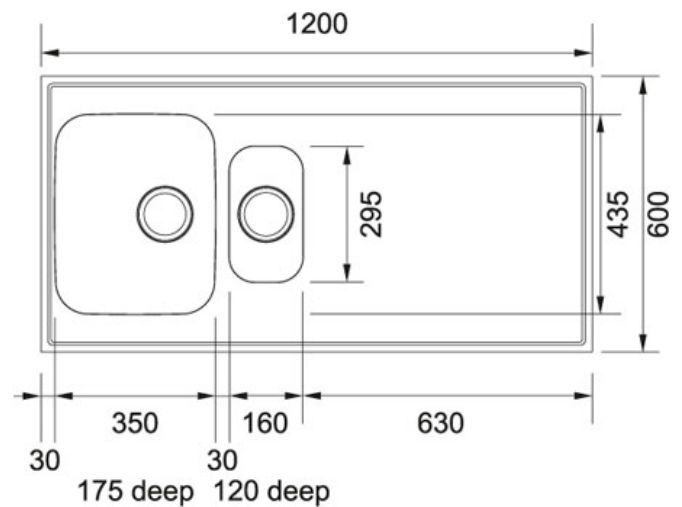

PRODUKTBLAD

PRODUCT FAMILY: Heldekkende FINISH: Rustfritt stål SERIES: DE LUXE MODEL: G12H-610

Produkt info

Artikkel nummer	103.0476.368
Skapstørrelse	600 mm
Avløpssett	3 1/2" u/oppløft
Armatrhull	0
Utvendige mål	1200 mmx600 mmx30 mm
Kum størrelse	350 mmx435 mmx175 mm
Størrelse liten kum	160 mmx295 mmx120 mm
Antall kummer	1 1/4
Plassering av sidefelt	Reversibel

Annet

Vendbar

3 1/2" avløp