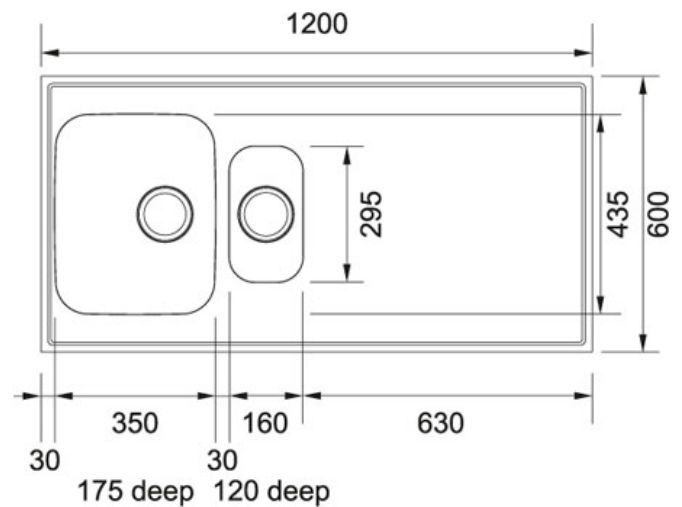

PRODUKTBLAD

PRODUCT FAMILY: Heldekkende FINISH: Rustfritt stål SERIES: DE LUXE MODEL: G12V-610

Produkt info

Artikkel nummer	103.0476.366
Skapstørrelse	600 mm
Avløpssett	3 1/2" u/oppløft
Armatrhull	0
Utvendige mål	1200 mmx600 mmx30 mm
Kum størrelse	350 mmx435 mmx175 mm
Størrelse liten kum	160 mmx295 mmx120 mm
Antall kummer	1 1/4
Plassering av sidefelt	Reversibel

Annet

Vendbar

3 1/2" avløp