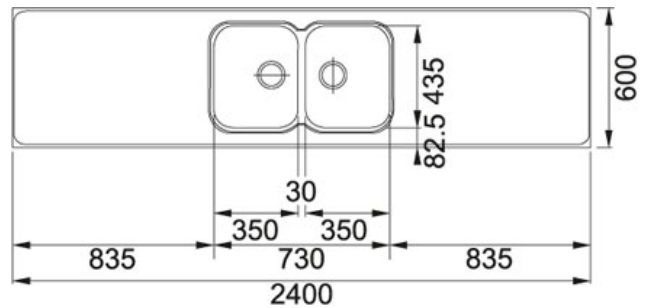

PRODUKTBLAD

PRODUCT FAMILY: Heldekkende FINISH: Rustfritt stål SERIES: DE LUXE MODEL: H 24

Produkt info

Artikkel nummer	103.0286.296
Skapstørrelse	800 mm
Avløpssett	3 1/2" u/oppløft
Armatrhull	0
Utvendige mål	2400 mmx600 mmx30 mm
Kum størrelse	350 mmx435 mmx175 mm
Antall kummer	2
Plassering av sidefelt	Reversibel

Annet

3 1/2" avløp

Vendbar

Tilbehør

112.0220.666