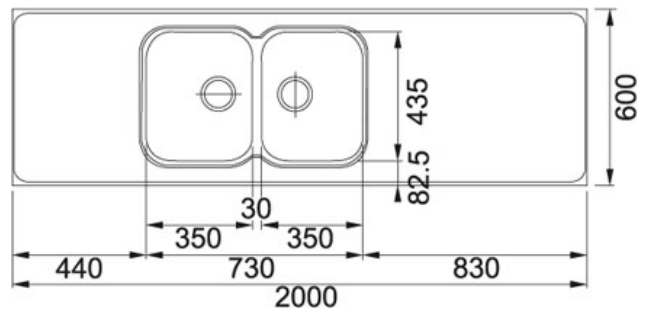

## Produkt info

Artikkel nummer	103.0286.276
Skapstørrelse	800 mm
Avløpssett	3 1/2" u/oppløft
Armatrhull	0
Utvendige mål	2000 mmx600 mmx30 mm
Kum størrelse	350 mmx435 mmx175 mm
Antall kummer	2
Plassering av sidefelt	Reversibel