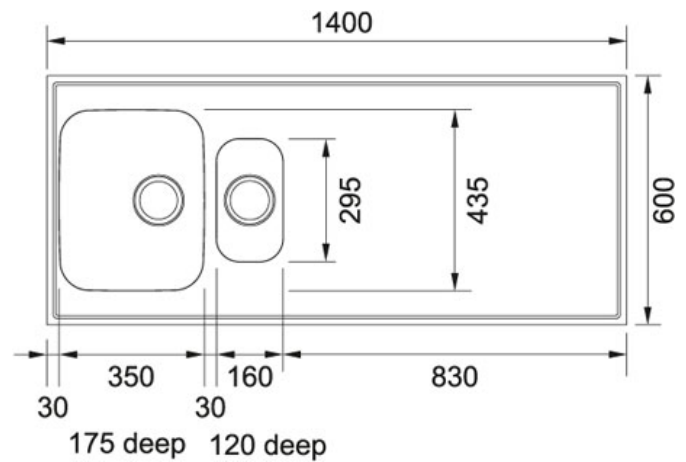

PRODUKTBLAD

PRODUCT FAMILY: Heldekkende FINISH: Rustfritt stål SERIES: DE LUXE MODEL: G14R

Produkt info

Artikkel nummer	103.0286.261
Skapstørrelse	600 mm
Avløpssett	3 1/2" u/oppløft
Armaturløp	0
Utvendige mål	1400 mmx600 mmx30 mm
Kum størrelse	350 mmx435 mmx175 mm
Størrelse liten kum	160 mmx295 mmx120 mm
Antall kummer	1 1/4
Plassering av sidefelt	Reversibel

Annet

Vendbar

3 1/2" avløp

Tilbehør

112.0220.666