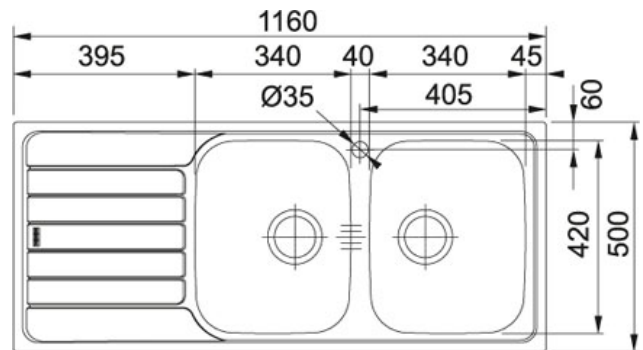

PRODUKTBLAD

PRODUCT FAMILY: **Kjøkkenvasker** FINISH: **Rustfritt stål** SERIES: **SPARK** MODEL: **SKX 621**

Produkt info

Artikkel nummer	101.0319.683
Skapstørrelse	800 mm
Avløpssett	3 1/2" m/oppløft
Armatrhull	2 x ø 35 mm
Utvendige mål	1160x500x1160 mmx500 mm
Kum størrelse	340 mmx420 mmx160 mm
Antall kummer	2
Utskjæringsmål	1140 mmx480 mm

Annet

	Nedfelling		Undermontering
	Underliming		Hjørneradius 80
	Oppløft		3 1/2" avløp
	Vendbar		

Foreslåtte produkter

115.0309.518