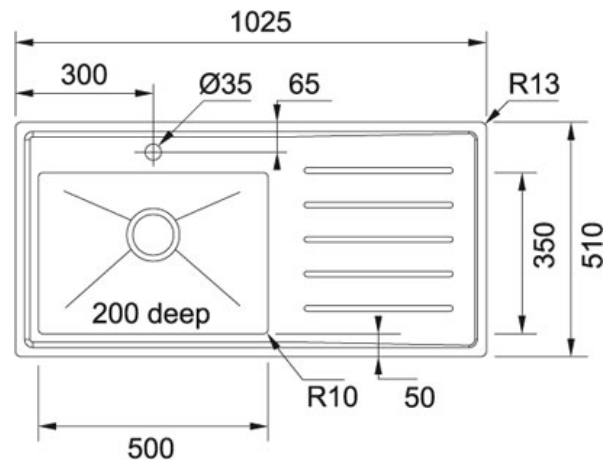

PRODUKTBLAD

PRODUCT FAMILY: Kjøkkenvasker FINISH: Rustfritt stål SERIES: VELA MODEL: VLX 611-100

Produkt info

Artikkel nummer	101.0310.772
Skapstørrelse	600 mm
Avløpssett	3 1/2" u/oppløft
Armaturområde	1 x ø 35 mm
Utvendige mål	1025 mmx510 mm
Kum størrelse	500 mmx350 mmx200 mm
Antall kummer	1
Plassering av sidefelt	Til høyre
Speilvendt	101.0310.750

Annet

	Slim Top		Undermontering
	Underliming		Planliming
	Hjørneradius 10		3 1/2" avløp