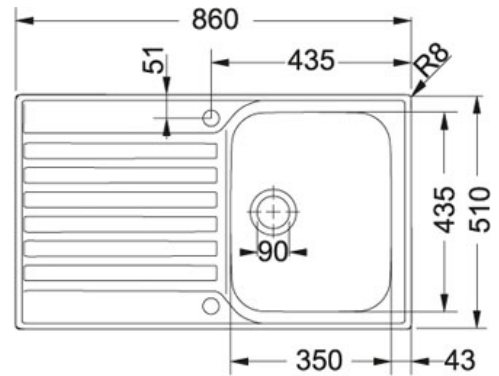

PRODUKTBLAD

PRODUCT FAMILY: **Kjøkkenvasker** FINISH: **Rustfritt stål** SERIES: **ASCONA** MODEL: **ASX 611**

Produkt info

Artikkel nummer	101.0266.011
Skapstørrelse	500 mm
Avløpssett	3 1/2" m/oppløft
Armaturløp	2 x ø 35 mm
Utvendige mål	860 mmx510 mm
Kum størrelse	350 mmx435 mmx175 mm
Antall kummer	1
Utskjæringsmål	840 mmx490 mm
Plassering av sidefelt	Reversibel

Annet

	Nedfelling		Oppløft
	Undermontering		Vendbar
	Spesialdesignet overløp		Hjørneradius
	3 1/2" avløp		Underliming

Tilbehør

112.0193.082