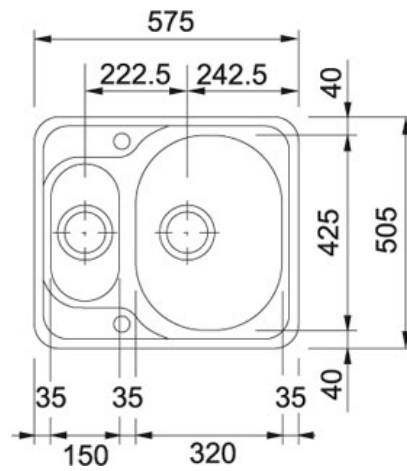

PRODUKTBLAD

PRODUCT FAMILY: Kjøkkenvasker FINISH: Rustfritt stål SERIES: MIKADO MODEL: MOX 660

Produkt info

| | |
|------------------------|----------------------|
| Artikkel nummer | 101.0221.011 |
| Skapstørrelse | 600 mm |
| Avløpssett | 3 1/2" m/oppløft |
| Armatrhull | 2 x ø 35 mm |
| Utvendige mål | 575 mmx505 mm |
| Kum størrelse | 320 mmx425 mmx150 mm |
| Størrelse liten kum | 150 mmx300 mmx80 mm |
| Antall kummer | 1 1/2 |
| Utskjæringsmål | 555 mmx485 mm |
| Plassering av sidefelt | Uten sidefelt |

Annet

| | | | |
|---|--------------------|---|----------------|
|  | Hjørneradius 90 |  | Undermontering |
|  | Waste outlet 3.5_1 |  | Underliming |
|  | Vendbar |  | Nedfelling |
|  | Oppløft | | |