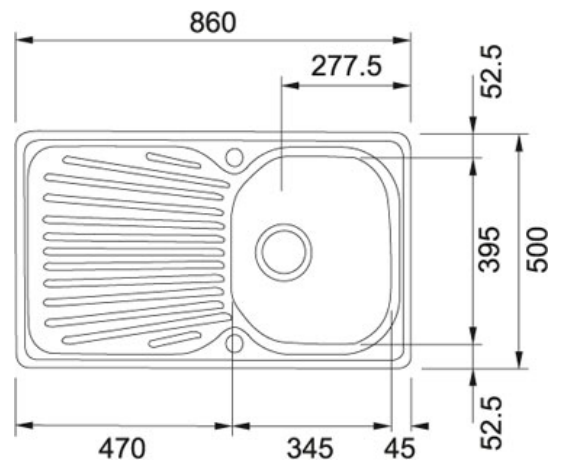

PRODUKTBLAD

PRODUCT FAMILY: **Kjøkkenvasker** FINISH: **Rustfritt stål** SERIES: **MIKADO** MODEL: **MOX 611**

Produkt info

Artikkel nummer	101.0221.008
Skapstørrelse	450 mm
Avløpssett	3 1/2" m/oppløft
Armaturløp	2 x ø 35 mm
Utvendige mål	860 mmx500 mm
Kum størrelse	345 mmx395 mmx160 mm
Antall kummer	1
Utskjæringsmål	840 mmx480 mm
Plassering av sidefelt	Reversibel

Annet

	Nedfelling		Oppløft
	Undermontering		Vendbar
	Underliming		Hjørneradius 90
	3 1/2" avløp		