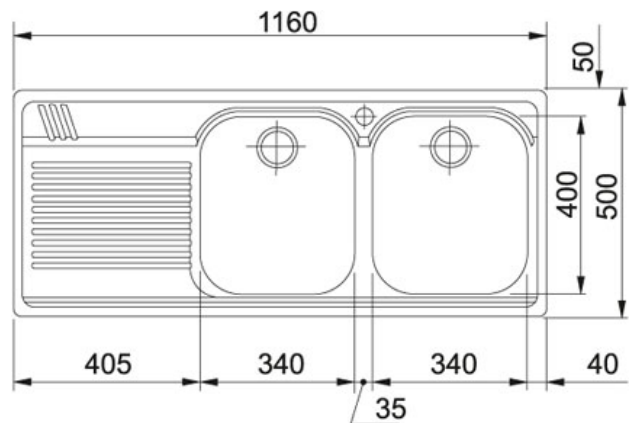

PRODUKTBLAD

PRODUCT FAMILY: Kjøkkenvasker FINISH: Rustfritt stål SERIES: ARMONIA MODEL: AMX 621

Produkt info

Artikkel nummer	101.0220.490
Skapstørrelse	800 mm
Avløpssett	3 1/2" u/oppløft
Armaturløp	1 x ø 35 mm
Utvendige mål	1160x500x1160 mmx500 mm
Kum størrelse	340 mmx400 mmx190 mm
Antall kummer	2
Utskjæringsmål	1140 mmx480 mm
Speilvendt	101.0220.491

Annet

Nedfelling

Undermontering

3 1/2" avløp

Hjørneradius

Underliming

Tilbehør

112.0008.448