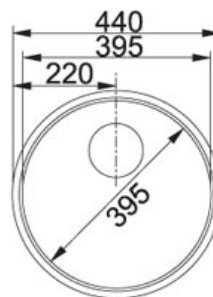

Rondo ROX 210 Rustfritt stål | 127.0256.250

FAMILIE : **Kjøkkenvasker** | SERIE : **Rondo** | MODELL : **ROX 210** | FERDIG : **Rustfritt stål** | INSTALLASJONSTYPE : **Planliming** | INSTALLASJONSTYPE : **Slim-Top**

TECHNICAL DATA

Skapstørrelse	450,00 mm
Avløpssett	3 1/2" u/oppløft
Armatrhull	0
Lengde	440,00 mm
Bredde	440,00 mm
Lengde stor kum	395,00 mm
Bredde stor kum	395,00 mm
Dybde stor kum	170,00 mm
Antall kummer	1
Plassering av sidefelt	Uten sidefelt
Price	kr 1 583,00

kant/overgang
mellom
bordplate
og vask
enn ved
tradisjonell
nedfelling.