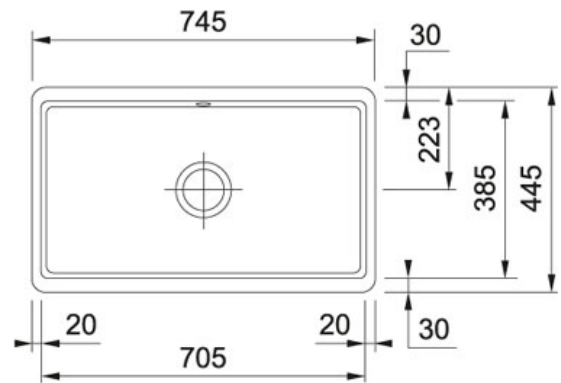

PRODUKTBLAD

PRODUCT FAMILY: **Kjøkkenvasker** FINISH: **Fraceram Glacier** SERIES: **KUBUS** MODEL: **KBK 110-70**

Produkt info

Artikkel nummer 126.0381.439

Skapstørrelse 800 mm

Avløpssett 3-1/2"-BASKET-STRAINER-PULL-PUSH-KNOB-

Utvendige mål 745 mmx445-MM

Kum størrelse 705 mmx385 mmx185 mm

Antall kummer 1

Utskjæringsmål 695 mmx375 mm

Bemerkninger På grunn av toleransen, må vasken være på plass innen tilpasning av benkeplaten utføres.