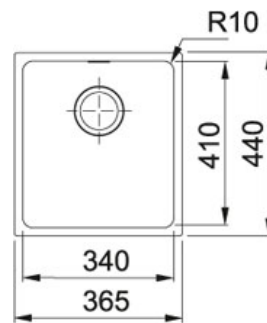

PRODUKTBLAD

PRODUCT FAMILY: **Kjøkkenvasker** FINISH: **Carbon black** SERIES: **SIRIUS** MODEL: **SID 110-34**

Produkt info

Artikkel nummer	125.0326.400
Skapstørrelse	500 mm
Avløpssett	3 1/2" u/oppløft
Utvendige mål	365 mmx440 mm
Kum størrelse	340 mmx410 mmx200 mm
Antall kummer	1

Annet

Hjørneradius 10

Undermontering

Spesialdesignet overløp

Underlimesing

3 1/2" avløp

Foreslåtte produkter

115.0309.519