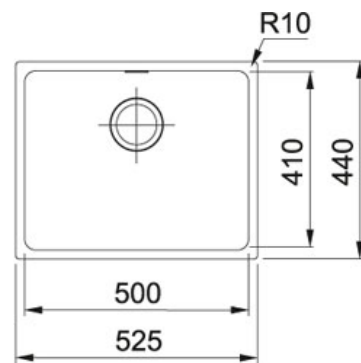

PRODUKTBLAD

PRODUCT FAMILY: **Kjøkkenvasker** FINISH: **Carbon black** SERIES: **SIRIUS** MODEL: **SID 110-50**

Produkt info

Artikkel nummer	125.0326.268
Skapstørrelse	600 mm
Avløpssett	3 1/2" u/oppløft
Utvendige mål	525 mmx440 mm
Kum størrelse	500 mmx410 mmx200 mm
Antall kummer	1
Utskjæringsmål	500 mmx410 mm

Annet

Hjørneradius 10

Planliming

Spesialdesignet overløp

Undermontering

3 1/2" avløp

Underliming

Foreslåtte produkter