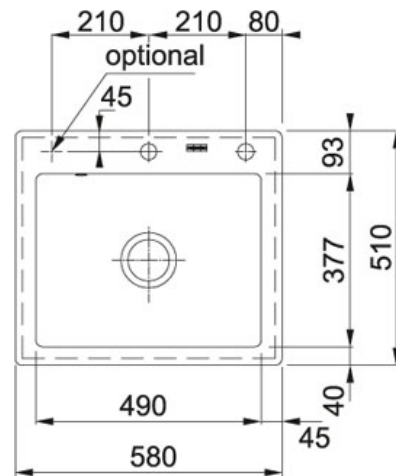

## Produkt info

Artikkelnummer 124.0335.706

Skapstørrelse 600 mm

Avløpssett 3 1/2" m/oppløft

Armatrhull 2 x Ø35mm (pre-cut)

Utvendige mål 580 mmx510 mm

Kum størrelse 490 mmx377 mmx190 mm

Antall kummer 1

Utskjæringsmål 560 mmx490 mm

Plassering av sidefelt Uten sidefelt

Bemerkninger På grunn av toleransen, må vasken være på plass innen tilpasning av benkeplaten utføres.