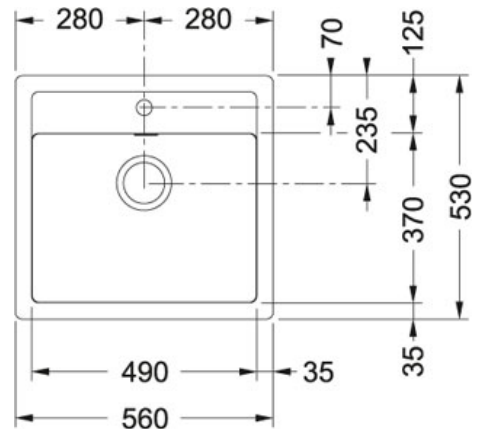

PRODUKTBLAD

PRODUCT FAMILY: **Kjøkkenvasker** FINISH: **Carbon black** SERIES: **SIRIUS** MODEL: **SID 610**

Produkt info

Artikkel nummer	114.0271.940
Skapstørrelse	600 mm
Avløpssett	3 1/2" u/oppløft
Armatrhull	1 x ø 35 mm
Utvendige mål	560 mmx530 mm
Kum størrelse	490 mmx370 mmx200 mm
Antall kummer	1
Utskjæringsmål	540 mmx510 mm

Annet

Nedfelling

3 1/2" avløp

Spesialdesignet overløp

Hjørneradius 10

Foreslåtte produkter

115.0309.519