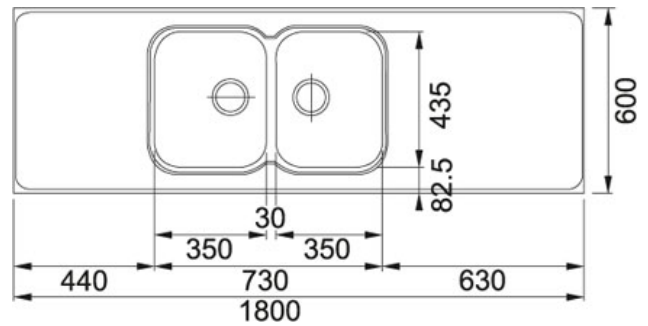

## Produkt info

Artikkel nummer	103.0476.895
Skapstørrelse	800 mm
Avløpssett	3 1/2" u/oppløft
Armatrhull	0
Utvendige mål	1800 mmx600 mmx30 mm
Kum størrelse	350 mmx435 mmx175 mm
Antall kummer	2
Plassering av sidefelt	Reversibel

## Annet

Vendbar

3 1/2" avløp