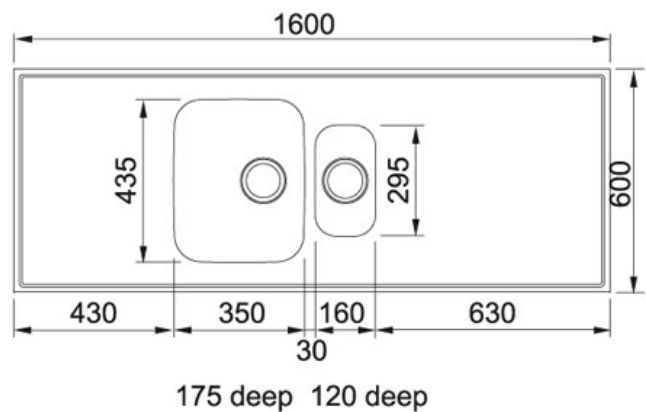

## Produkt info

Artikkel nummer	103.0476.393
Skapstørrelse	600 mm
Avløpssett	3 1/2" u/oppløft
Armaturløp	0
Utvendige mål	1600 mmx600 mmx30 mm
Kum størrelse	350 mmx435 mmx175 mm
Størrelse liten kum	160 mmx295 mmx120 mm
Antall kummer	1 1/4
Plassering av sidefelt	Reversibel

## Annet

Vendbar

3 1/2" avløp