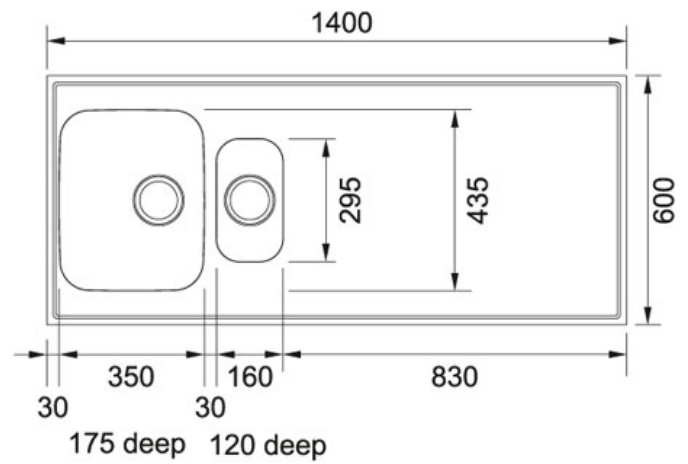

PRODUKTBLAD

PRODUCT FAMILY: **Heldekkende** FINISH: **Rustfritt stål** SERIES: **DE LUXE** MODEL: **G14H-610**

Produkt info

Artikel nummer

103.0476.370