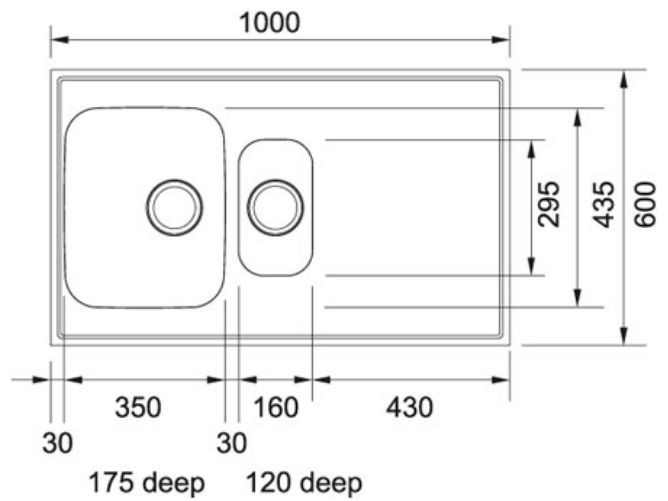

PRODUKTBLAD

PRODUCT FAMILY: Heldekkende FINISH: Rustfritt stål SERIES: DE LUXE MODEL: G10R

Produkt info

Artikkel nummer	103.0476.361
Skapstørrelse	600 mm
Avløpssett	3 1/2" u/oppløft
Armatrhull	0
Utvendige mål	1000 mmx600 mmx30 mm
Kum størrelse	350 mmx435 mmx175 mm
Størrelse liten kum	160 mmx295 mmx120 mm
Antall kummer	1 1/4
Plassering av sidefelt	Reversibel

Annet

Vendbar

3 1/2" avløp