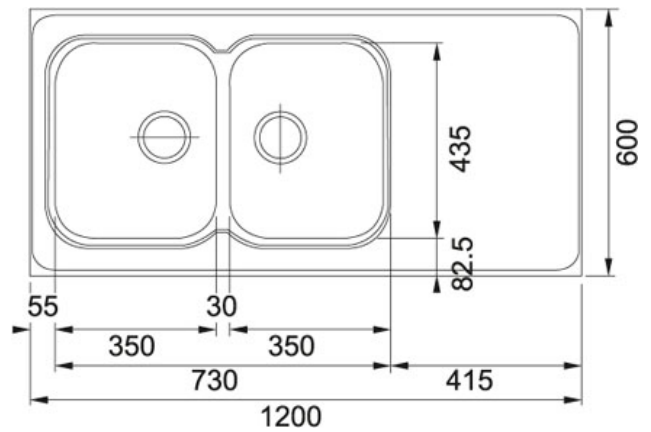

## Produkt info

Artikkel nummer	103.0286.266
Skapstørrelse	800 mm
Avløpssett	3 1/2" u/oppløft
Armatrhull	0
Utvendige mål	1200 mmx600 mmx30 mm
Kum størrelse	350 mmx435 mmx175 mm
Antall kummer	2
Plassering av sidefelt	Reversibel