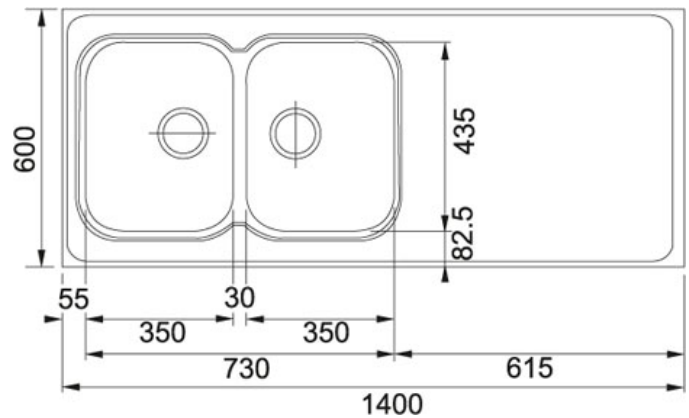

## Produkt info

|                        |                      |
|------------------------|----------------------|
| Artikkel nummer        | 103.0276.534         |
| Skapstørrelse          | 800 mm               |
| Avløpssett             | 3 1/2" u/oppløft     |
| Armatrhull             | 0                    |
| Utvendige mål          | 1400 mmx600 mmx30 mm |
| Kum størrelse          | 350 mmx435 mmx175 mm |
| Antall kummer          | 2                    |
| Plassering av sidefelt | Reversibel           |

## Annet

Vendbar

3 1/2" avløp