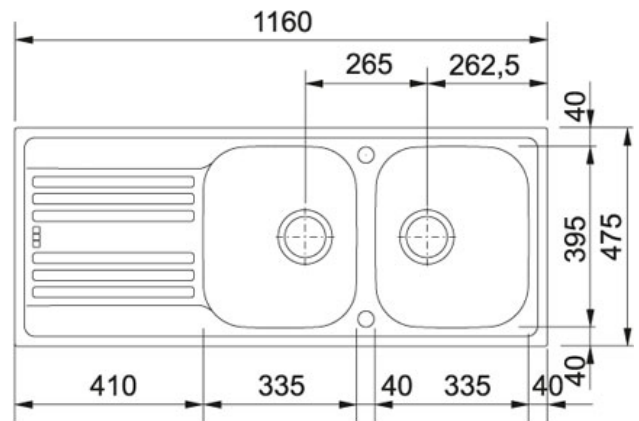

PRODUKTBLAD

PRODUCT FAMILY: Kjøkkenvasker FINISH: Rustfritt stål SERIES: EUROFORM MODEL: EFX 621

Produkt info

Artikkel nummer	101.0220.906
Skapstørrelse	800 mm
Avløpssett	3 1/2" u/oppløft
Armatrhull	0
Utvendige mål	1160 mmx475 mm
Kum størrelse	335 mmx395 mmx150 mm
Antall kummer	2
Utskjæringsmål	1140 mmx455 mm
Plassering av sidefelt	Reversibel

Annet

	Nedfelling		Vendbar
	Undermontering		Hjørneradius 90
	3 1/2" avløp		Underliming