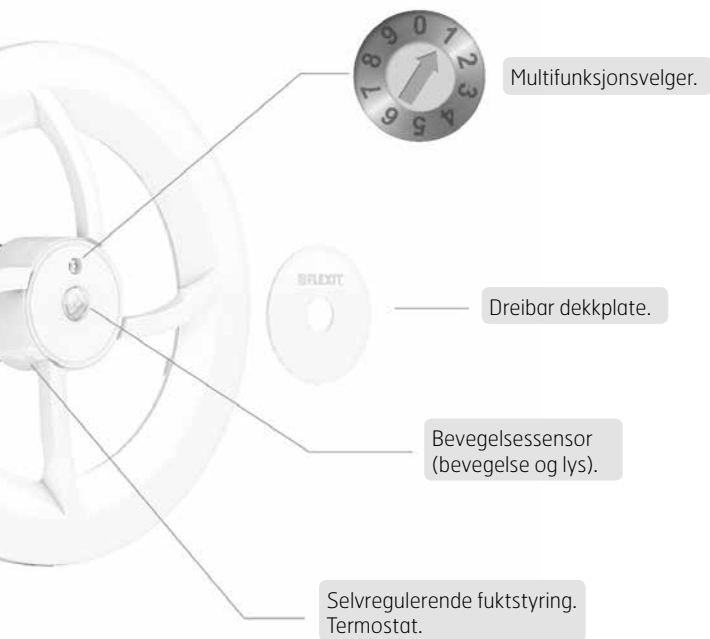

ssset proffen

kbart viftehjul.

Tilbehør

Art.nr.	115463	400081
EL nr.	4907123	4907124
NRF nr.	6552252	6552253

Art.nr.	09120	400024
EL nr.	4907125	4907126
NRF nr.	6552524	6552628

Art.nr.	400023	400060
EL nr.	4907127	4907128
NRF nr.	6552627	6552638

Art.nr.	02331	02345
EL nr.	4907129	4907130
NRF nr.	6552591	6552254