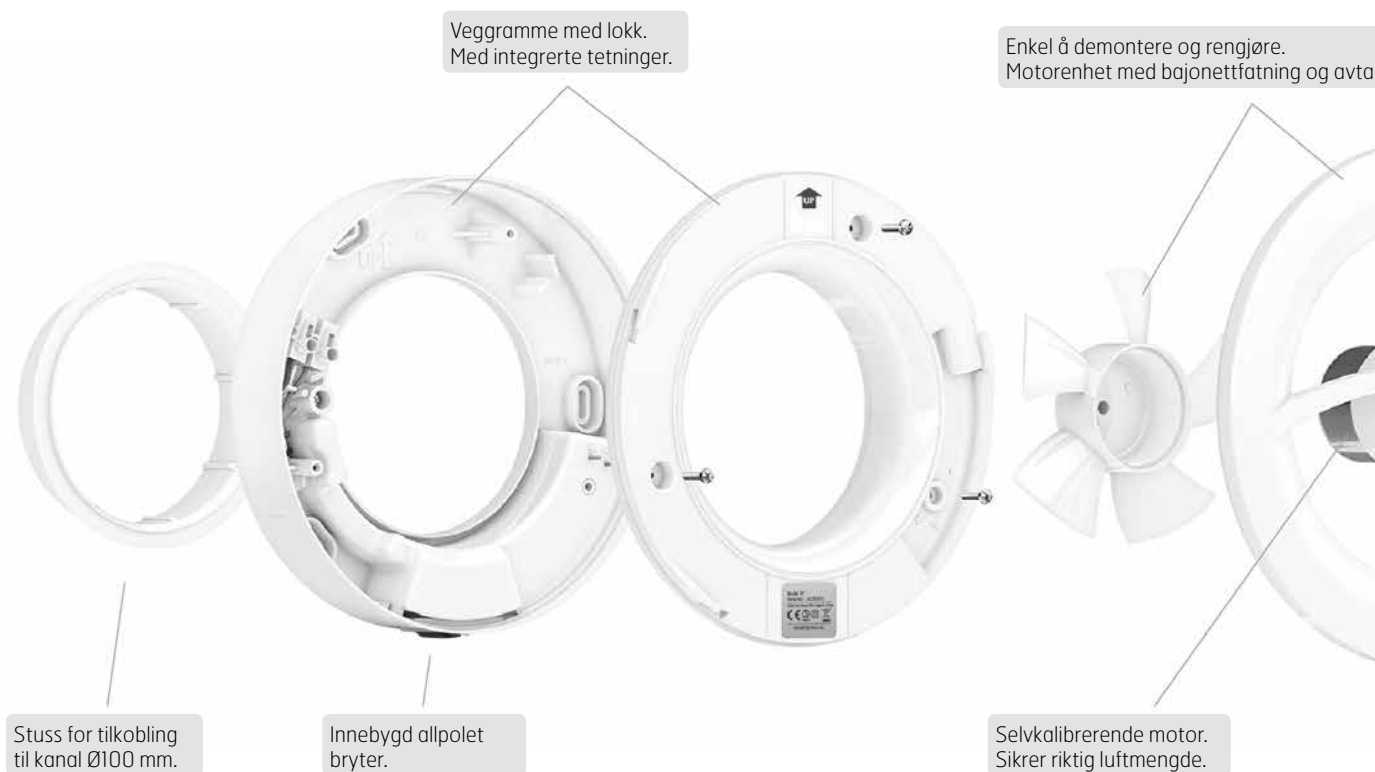

Flexit baderomsvifte Pro7

– den eneste viften
du trenger

Sju vifter i en
Seven fans in one

Sju vifter i en
Seven fans in one

Baderomsvifte Pro7

Installasjon og service tilpa

Baderomsvifte Pro7

Artikkelnummer:	115462
Elnummer:	4907122
NRF nummer:	6552251
Spenning / Frekvens	230 V / 50 Hz
Energiforbuk	3 W
Tetthetsklasse	IP 44
Isolasjonsklasse	Klasse II

Kapasitet frittblåsende:	
Minimum hastighet	40 m ³ /h
Middels hastighet	60 m ³ /h
Høy hastighet	95 m ³ /h
Maks hastighet	110 m ³ /h
Maks anleggsmotstand	48 Pa
Lydtrykk	17-25 dB(A) 3m
Vekt	0,48 Kg
Omgivelsestemperatur	5 - 35°C
Kanal	Ø100/125
Plassering	Vegg eller tak
Materiale	Polypropen
Farge	RAL 9016

ssset proffen

kbart viftehjul.

Tilbehør

Dekkplate Pro7

Art.nr.	115463	400081
EL nr.	4907123	4907124
NRF nr.	6552252	6552253

Veggjennomføring
RG100 Ø100/350mm

Veggjennomføring
0,5m 4"

Art.nr.	09120	400024
EL nr.	4907125	4907126
NRF nr.	6552524	6552628

Art.nr.	02331	02345
EL nr.	4907129	4907130
NRF nr.	6552591	6552254

Kappe m/nippel
stål 4x6" Ø100

Spesialist på ren og frisk luft

Flexit er leverandør av ren og frisk luft for et sunt innemiljø. Flexit er markedsleder innenfor boligventilasjon og har levert ren og frisk luft til boliger i Norge siden 1974. Flexit er en norsk bedrift, og alle produkter er utviklet og testet spesielt for nordisk klima.