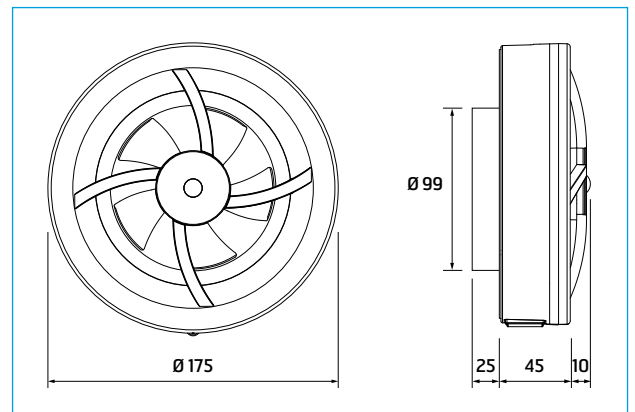

ssset proffen

kbart viftehjul.

Tilbehør

Art.nr.	115463	400081
EL nr.	4907123	4907124
NRF nr.	6552252	6552253

Art.nr.	09120	400024
EL nr.	4907125	4907126
NRF nr.	6552524	6552628

Art.nr.	400023	400060
EL nr.	4907127	4907128
NRF nr.	6552627	6552638

Art.nr.	02331	02345
EL nr.	4907129	4907130
NRF nr.	6552591	6552254