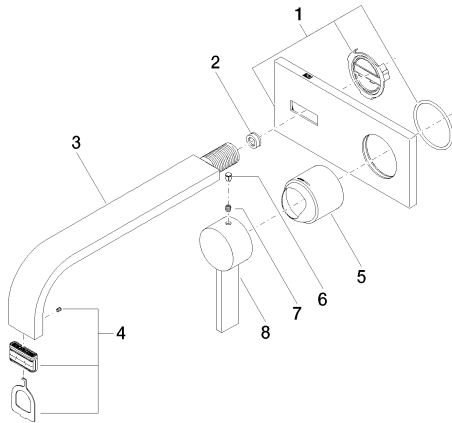

### Nødvendige tilbehør

12 070 970 90  
Forlengelse 20 mm -

35 806 970 90  
1-greps blandebatteri til  
innbygging i vegg blander  
høyre side -

35 816 970 90  
1-greps blandebatteri til  
innbygging i vegg blander  
høyre side -

12 010 970 90  
Lekkasjesikring 1/2" -

39 806 970 90  
Drybox for veggmontert 1-  
greps blandebatteri med  
individuelle rosetter  
Blandebatteri  
høyre/venstre/øverst -

Servant - MEM

Veggmontert 1-greps blandebatteri uten oppløftsventil - krom

Artikkelnummer: 36 826 782-00

Sprengskisse

Reservedelsliste

Nr.	Artikkelnummer	Betegnelse	Antall som skal monteres
1	90 11 01 186 00-00	Deksel - krom	1
2	09 23 01 079 90	Innsats -	1
3	04 28 22 148 10-00	Utløp - krom	1
4	90 29 03 045 00 90	Perlator -	1
5	09 11 02 287-00	Hette/hylse - krom	1
6	09 31 20 017 90	Plugg -	1
7	09 31 11 030 90	Feste -	1
8	09 20 78 058-00	Arm - krom	1