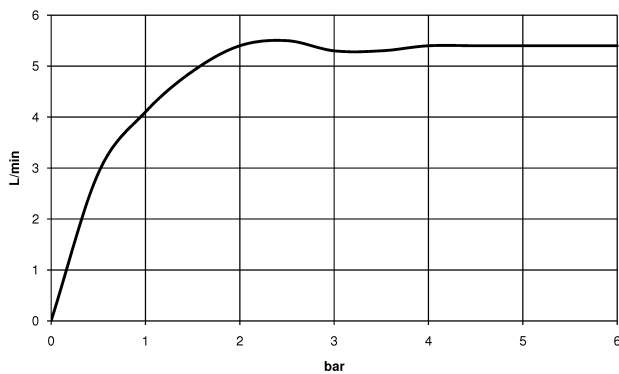

krom

Det kreves tilbehør til denne artikkelen.

Artikkel som tas ut av produksjonen kan leveres til 30.09.2019

**Målskisse**

Alle opplysninger i mm / inch = mm x 0,0394

### Gjennomstrømningsdiagram