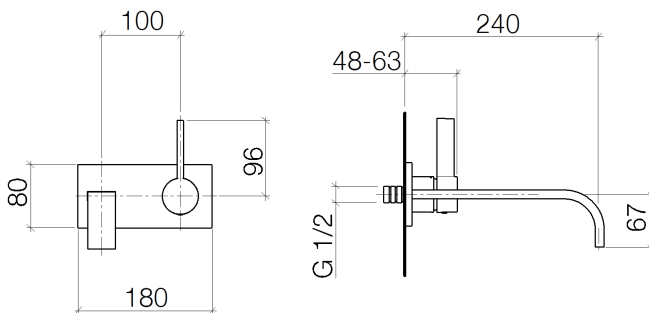

**Servant - MEM**

Veggmontert 1-greps blandebatteri uten oppløftsventil - krom

Artikkelnummer: 36 826 782-00

- fremspring 240 mm
- stivt utløp
- rektangulær stråle
- Diameter på boring utløpstut 40 mm
- Diameter på boring 1-greps blandebatteri 60 mm
- dekkplate 80 x 180 mm
- Gjennomstrømning, maks. 5,7 l/min
- blyfri
- Blandebatterigruppe iht. DIN 4109: 1

krom

Det kreves tilbehør til denne artikkelen.

Artikkel som tas ut av produksjonen kan leveres til 30.09.2019

**Målskisse**

Alle opplysninger i mm / inch = mm x 0,0394