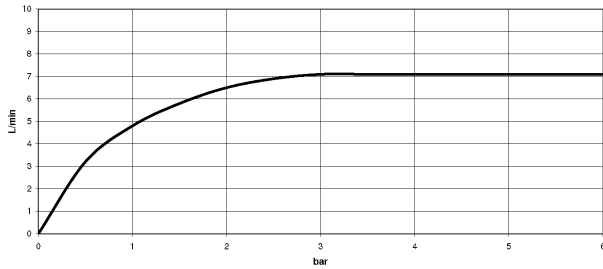

Servant - Tara.Logic

Veggmontert 1-greps blandebatteri uten oppløftsventil - platina, matt

Artikkelnummer: 36 812 885-06

Gjennomstrømningsdiagram

Flere overflatevarianter

krom

36 812 885-00

Cyprum

36 812 885-49

Flere overflater på forespørsel (x-tra Service)