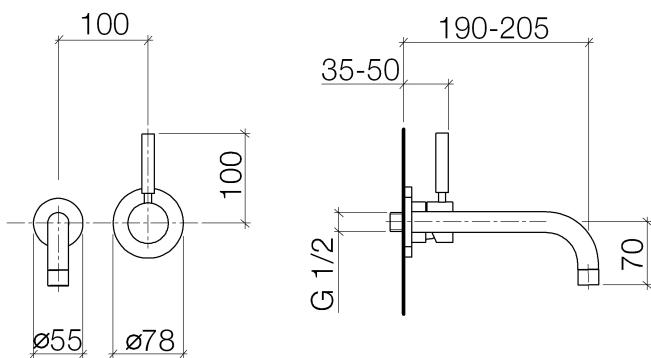

Servant - Tara.Logic

Veggmontert 1-greps blandebatteri uten oppløftsventil - platina, matt

Artikkelnummer: 36 812 885-06

- fremspring 200 mm
- stivt utløp
- rund, normal stråle
- Diameter på boring utløpstut 40 mm
- Diameter på boring 1-greps blandebatteri 60 mm
- rosett for blandebatteri Ø 78mm
- rosett for 1-greps blandebatteri Ø 55mm
- Gjennomstrømning, maks. 7 l/min
- blyfri
- Blandebatterigruppe iht. DIN 4109: 1
- Det er mulig å plassere blandebatteriet over, på venstre eller høyre side av utløpet.

platina, matt

Artikkel som tas ut av produksjonen kan leveres til 30.09.2019

Målskisse

Alle opplysninger i mm / inch = mm x 0,0394

Servant - Tara.Logic

Veggmontert 1-greps blandebatteri uten oppløftsventil - platina, matt

Artikkelnummer: 36 812 885-06

Gjennomstrømningsdiagram

Flere overflatevarianter

krom

36 812 885-00

Cyprum

36 812 885-49

Flere overflater på forespørsel (x-tra Service)