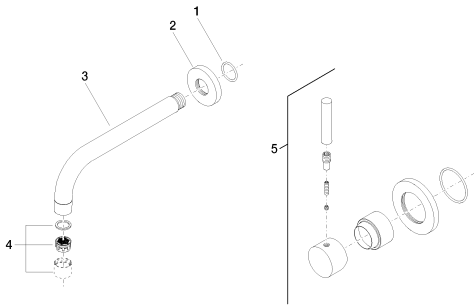

Servant - Tara.Logic

Veggmontert 1-greps blandebatteri uten oppløftsventil - platina, matt

Artikkelnummer: 36 812 885-06

Anbefalt tilbehør

12 070 970 90
Forlengelse 20 mm -

39 100 970-00
Drybox Overflow - krom

Sprenghoris

Reservevedelsliste

Nr.	Artikkelnummer	Betegnelse	Antall som skal monteres
1	09 14 10 093 90	Pakning -	1
2	09 27 88 006-06	Rosett - platina, matt	1
3	04 28 22 197 10-06	Utløp - platina, matt	1
4	90 23 01 004 05-06	Perlator - platina, matt	1
5	36 008 885-06	1-greps blandebatteri for innbygging med dekkplate - platina, matt	1