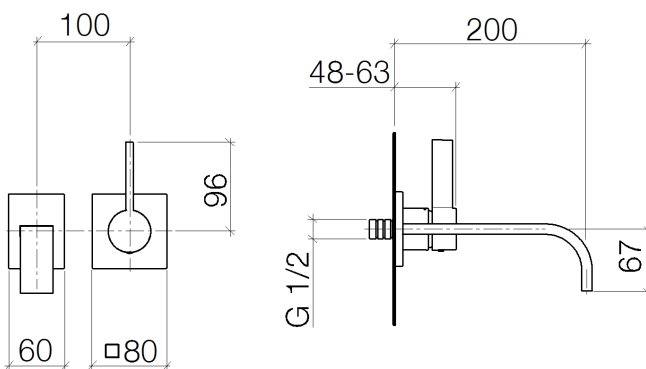

Servant - MEM

Veggmontert 1-greps blandebatteri uten oppløftsventil - krom

Artikkelnummer: 36 812 782-00

- fremspring 200 mm
- stivt utløp
- rektangulær stråle
- Diameter på boring utløpstut 40 mm
- Diameter på boring 1-greps blandebatteri 60 mm
- rosett for utløp 80 x 60mm
- rosett for 1-greps blandebatteri 80 x 80mm
- Gjennomstrømning, maks. 5,7 l/min
- blyfri
- Blandebatterigruppe iht. DIN 4109: 1
- Det er mulig å plassere blandebatteriet over, på venstre eller høyre side av utløpet.

krom

Artikkel som tas ut av produksjonen kan leveres til 30.09.2019

Målskisse

Alle opplysninger i mm / inch = mm x 0,0394

Servant - MEM

Veggmontert 1-greps blandebatteri uten oppløftsventil - krom

Artikkelnummer: 36 812 782-00