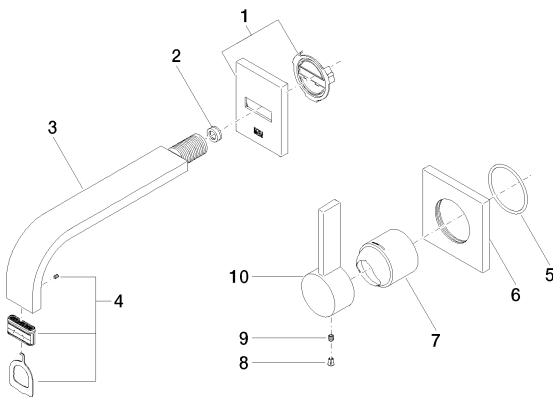

Artikkelnummer: 36 812 782-00

Anbefalt tilbehør

12 070 970 90
Forlengelse 20 mm -

39 100 970-00
Drybox Overflow - krom

Sprengskisse

Reservedelsliste

Nr.	Artikkelnummer	Betegnelse	Antall som skal monteres
1	90 27 78 038 00-00	Deksel - krom	1
2	09 23 01 079 90	Innsats -	1
3	04 28 22 149 10-00	Utløp - krom	1
4	90 29 03 045 00 90	Perlator -	1
5	09 14 10 049 90	Pakning -	1
6	09 27 78 039-00	Rosett - krom	1
7	09 11 02 287-00	Hette/hylse - krom	1
8	09 31 20 017 90	Plugg -	1
9	09 31 11 030 90	Feste -	1
10	09 20 78 058-00	Arm - krom	1