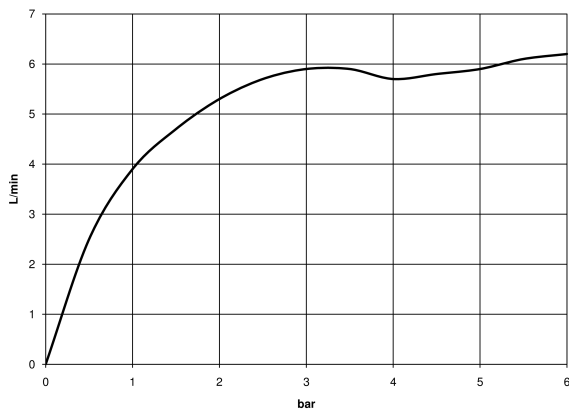

Servant - MEM

Veggmontert 1-greps blandebatteri uten oppløftsventil - krom

Artikkelnummer: 36 812 782-00

Gjennomstrømningsdiagram

Flere overflatevarianter

Flere overflater på forespørsel (x-tra Service)