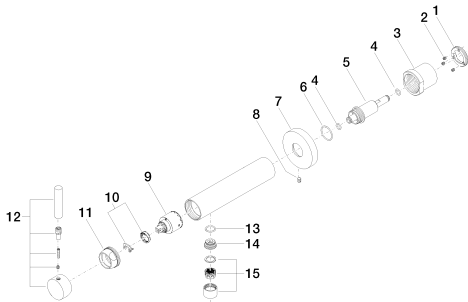

Servant - Tara.Logic

Veggmontert 1-greps blandebatteri uten oppløftsventil - krom

Artikkelnummer: 36 804 885-00

- fremspring 160 mm
- stivt utløp
- rund, normal stråle
- Diameter på boring 60 mm
- rosett Ø 78 mm
- Gjennomstrømning, maks. 7 l/min
- blyfri
- med 1-punkts feste
- Blandebatterigruppe iht. DIN 4109: 1

Artikkelnummer: 36 804 885-00

Gjennomstrømningsdiagram

Flere overflatevarianter

platina, matt

36 804 885-06

Flere overflater på forespørsel (x-tra Service)

Servant - Tara.Logic

Veggmontert 1-greps blandebatteri uten oppløftsventil - krom

Artikkelnummer: 36 804 885-00

Nødvendige tilbehør

35 003 970 90

veggfeste til innbygging -

Sprengskisse

Reservedelsliste

Nr.	Artikkelnummer	Betegnelse	Antall som skal monteres
1	09 24 77 002 90	Feste -	1
2	09 31 11 030 90	Feste -	3
3	09 21 02 128 90	Hette/hylse -	1
4	09 14 10 139 90	Pakning -	1
5	09 24 04 210 10 90	Nippel -	1
6	09 14 10 063 90	Pakning -	1
7	09 27 88 009-00	Rosett - krom	1
8	09 31 11 144 90	Feste -	1
9	90 15 05 061 00 90	1-greps patron -	1
10	04 28 10 148 00 90	1-greps patron -	1
11	09 24 04 107-00	Veggforbindelse - krom	1
12	90 20 88 046 00-00	Arm - krom	1
13	09 14 10 047 90	Pakning -	1
14	09 24 04 152 10 90	Nippel -	1
15	90 23 01 024 04-00	Perlator - krom	1