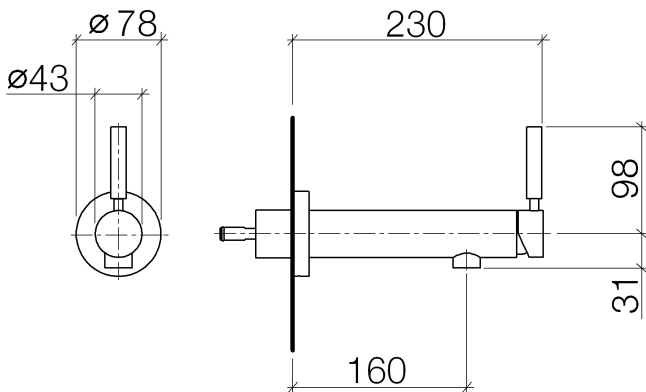

Servant - Tara.Logic

Veggmontert 1-greps blandebatteri uten oppløftsventil - krom

Artikkelnummer: 36 804 885-00

- fremspring 160 mm
- stivt utløp
- rund, normal stråle
- Diameter på boring 60 mm
- rosett Ø 78 mm
- Gjennomstrømning, maks. 7 l/min
- blyfri
- med 1-punkts feste
- Blandebatterigruppe iht. DIN 4109: 1

krom

Det kreves tilbehør til denne artikkelen.

Artikkel som tas ut av produksjonen kan leveres til 30.09.2019

Målskisse

Alle opplysninger i mm / inch = mm x 0,0394

Servant - Tara.Logic

Veggmontert 1-greps blandebatteri uten oppløftsventil - krom

Artikkelnummer: 36 804 885-00

Gjennomstrømningsdiagram

Flere overflatevarianter

platina, matt

36 804 885-06

Flere overflater på forespørsel (x-tra Service)

Servant - Tara.Logic

Veggmontert 1-greps blandebatteri uten oppløftsventil - krom

Artikkelnummer: 36 804 885-00

Nødvendige tilbehør

35 003 970 90

veggfeste til innbygging -

Sprengskisse

Reservedelsliste

Nr.	Artikkelnummer	Betegnelse	Antall som skal monteres
1	09 24 77 002 90	Feste -	1
2	09 31 11 030 90	Feste -	3
3	09 21 02 128 90	Hette/hylse -	1
4	09 14 10 139 90	Pakning -	1
5	09 24 04 210 10 90	Nippel -	1
6	09 14 10 063 90	Pakning -	1
7	09 27 88 009-00	Rosett - krom	1
8	09 31 11 144 90	Feste -	1
9	90 15 05 061 00 90	1-greps patron -	1
10	04 28 10 148 00 90	1-greps patron -	1
11	09 24 04 107-00	Veggforbindelse - krom	1
12	90 20 88 046 00-00	Arm - krom	1
13	09 14 10 047 90	Pakning -	1
14	09 24 04 152 10 90	Nippel -	1
15	90 23 01 024 04-00	Perlator - krom	1