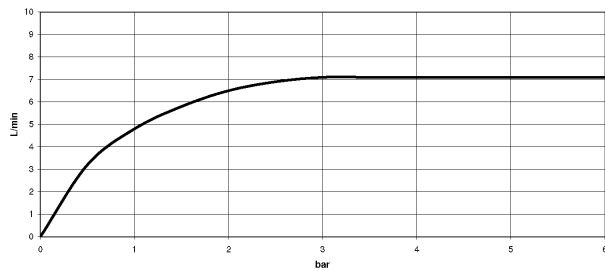

Servant - Tara.Logic

Veggmontert 1-greps blandebatteri uten oppløftsventil - krom

Artikkelnummer: 36 804 885-00

Gjennomstrømningsdiagram

Flere overflatevarianter

platina, matt

36 804 885-06

Flere overflater på forespørsel (x-tra Service)