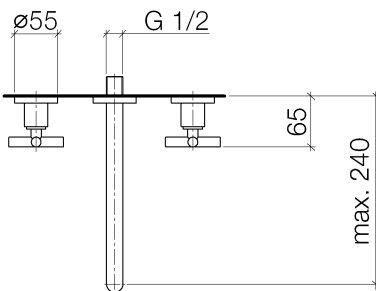

Servant - Tara.

Veggmontert blandebatteri for servant med individuelle rosetter uten oppløftsventil - krom

Artikkelnummer: 36 717 892-00

- fremspring 240 mm
- stivt utløp
- rund, normal stråle
- Diameter på boring sideventil 40 mm
- Diameter på boring utløpstut 40 mm
- rosett Ø 55 mm
- Gjennomstrømning, maks. 7 l/min
- blyfri
- Blandebatterigruppe iht. DIN 4109: 1

krom

Det kreves tilbehør til denne artikkelen.

Målskisse

Alle opplysninger i mm / inch = mm x 0,0394

Servant - Tara.

Veggmontert blandebatteri for servant med individuelle rosetter uten oppløftsventil - krom