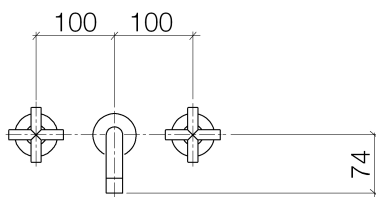

Servant - Tara.

Veggmontert blandebatteri for servant med individuelle rosetter uten oppløftsventil - krom

Artikkelnummer: 36 717 892-00

- fremspring 240 mm
- stivt utløp
- rund, normal stråle
- Diameter på boring sideventil 40 mm
- Diameter på boring utløpstut 40 mm
- rosett Ø 55 mm
- Gjennomstrømning, maks. 7 l/min
- blyfri
- Blandebatterigruppe iht. DIN 4109: 1

krom

Det kreves tilbehør til denne artikkelen.

Målskisse

Alle opplysninger i mm / inch = mm x 0,0394

Servant - Tara.

Veggmontert blandebatteri for servant med individuelle rosetter uten oppløftsventil - krom