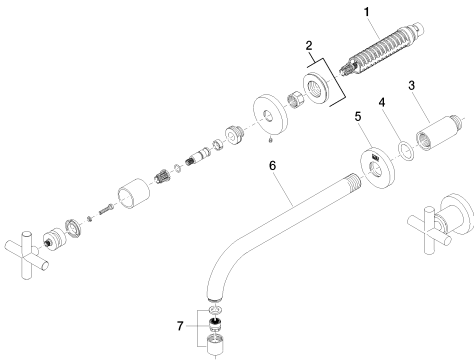

Servant - Tara.

Veggmontert blandebatteri for servant med individuelle rosetter uten oppløftsventil - krom

Artikkelnummer: 36 717 892-00

Nødvendige tilbehør

35 707 970 90

Blandebatteri til innbygging i vegg Utløp i midten -

35 712 970 90

Blandebatteri til innbygging i vegg variabel plassering -

35 713 970 90

Blandebatteri til innbygging i vegg Utløp på venstre side -

35 714 970 90

Blandebatteri til innbygging i vegg Utløp på høyre side -

12 010 970 90

Lekkasjesikring 1/2" -

39 707 970 90

Drybox Veggmontert blandebatteri for servant med individuelle rosetter utløp i midten -

39 713 970 90

Drybox Veggmontert blandebatteri for servant med individuelle rosetter Utløp venstre/høyre -

Servant - Tara.

Veggmontert blandebatteri for servant med individuelle rosetter uten oppløftsventil - krom

Artikkelnummer: 36 717 892-00

Sprengskisse

Reservedelsliste

Nr.	Artikkelnummer	Betegnelse	Antall som skal monteres
1	90 90 03 157 00 90	Keramikkoverdel lukkes med klokken -	2
2	36 310 892-00	innbyggingsventil - krom	2
3	09 24 03 081 10 90	Forlengelse -	1
4	09 14 10 026 90	Pakning -	1
5	09 27 22 503-00	Rosett - krom	1
6	04 28 22 105 10-00	Utløp - krom	1
7	90 23 01 019 00-00	Perlator - krom	1