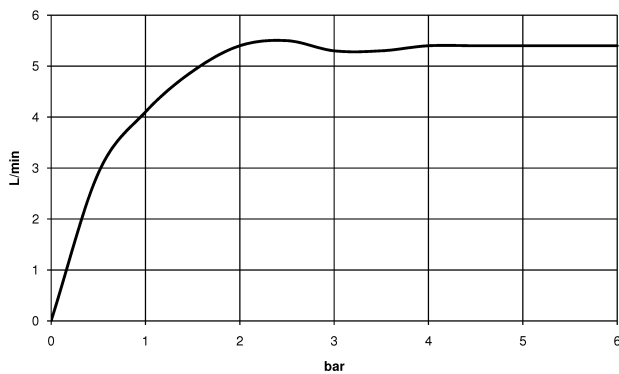

Servant - MEM

Veggmontert blandebatteri for servant med individuelle rosetter uten oppløftsventil - krom

Artikkelnummer: 36 717 782-00

Gjennomstrømningsdiagram

Flere overflatevarianter

Flere overflater på forespørsel (x-tra Service)

Servant - MEM

Veggmontert blandebatteri for servant med individuelle rosetter uten oppløftsventil - krom

Artikkelnummer: 36 717 782-00

Nødvendige tilbehør

35 707 970 90

Blandebatteri til innbygging i vegg Utløp i midten -

35 712 970 90

Blandebatteri til innbygging i vegg variabel plassering -

12 010 970 90

Lekkasjesikring 1/2" -

39 707 970 90

Drybox Veggmontert blandebatteri for servant med individuelle rosetter utløp i midten -

Sprenghorisont

Reservepartsliste

Nr.	Artikkelnummer	Betegnelse	Antall som skal monteres
1	90 90 03 156 00 90	Keramikkoverdel lukkes mot klokken -	1
2	09 24 03 081 10 90	Forlengelse -	1
3	90 27 78 035 00-00	Deksel - krom	1
4	09 21 02 108 90	Hette/hylse -	2
5	90 20 78 002 07-00	Håndtak - krom	1
6	04 28 22 148 10-00	Utløp - krom	1
7	90 29 03 109 00 90	Perlator -	1
8	90 20 78 002 06-00	Håndtak - krom	1
9	90 90 03 157 00 90	Keramikkoverdel lukkes med klokken -	1
10	04 20 78 002 01-00	Håndtak - krom	1