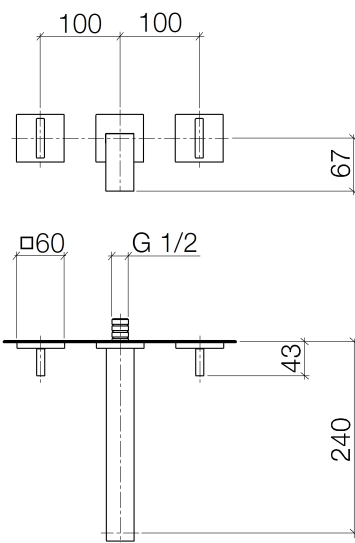

Servant - MEM

Veggmontert blandebatteri for servant med individuelle rosetter uten oppløftsventil - krom

Artikkelnummer: 36 717 782-00

- fremspring 240 mm
- stivt utløp
- rektangulær stråle
- Diameter på boring sideventil 40 mm
- Diameter på boring utløpstut 40 mm
- enkel rosett 60 x 60 mm
- Gjennomstrømning, maks. 5,7 l/min
- blyfri
- Blandebatterigruppe iht. DIN 4109: 1

krom

Det kreves tilbehør til denne artikkelen.

Målskisse

Alle opplysninger i mm / inch = mm x 0,0394

Servant - MEM

Veggmontert blandebatteri for servant med individuelle rosetter uten oppløftsventil - krom

Sprenghorisont

Reservepartsliste

Nr.	Artikkelnummer	Betegnelse	Antall som skal monteres
1	90 90 03 156 00 90	Keramikkoverdel lukkes mot klokken -	1
2	09 24 03 081 10 90	Forlengelse -	1
3	90 27 78 035 00-00	Deksel - krom	1
4	09 21 02 108 90	Hette/hylse -	2
5	90 20 78 002 07-00	Håndtak - krom	1
6	04 28 22 148 10-00	Utløp - krom	1
7	90 29 03 109 00 90	Perlator -	1
8	90 20 78 002 06-00	Håndtak - krom	1
9	90 90 03 157 00 90	Keramikkoverdel lukkes med klokken -	1
10	04 20 78 002 01-00	Håndtak - krom	1