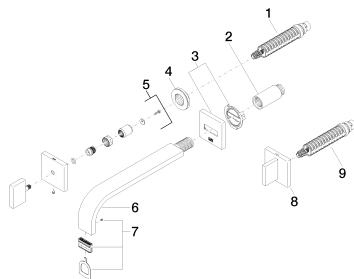

35 712 970 90

Blandebatteri til innbygging i vegg variabel plassering -

12 010 970 90

Lekkasjesikring 1/2" -

39 707 970 90

Drybox Veggmontert blandebatteri for servant med individuelle rosetter utløp i midten -

Sprenghorisont

Reservepartsliste

Nr.	Artikkelnummer	Betegnelse	Antall som skal monteres
1	90 90 03 156 00 90	Keramikkoverdel lukkes mot klokken -	1
2	09 24 03 081 10 90	Forlengelse -	1
3	90 27 78 035 00-00	Deksel - krom	1
4	09 21 02 108 90	Hette/hylse -	2
5	90 20 78 002 07-00	Håndtak - krom	1
6	04 28 22 148 10-00	Utløp - krom	1
7	90 29 03 109 00 90	Perlator -	1
8	90 20 78 002 06-00	Håndtak - krom	1
9	90 90 03 157 00 90	Keramikkoverdel lukkes med klokken -	1
10	04 20 78 002 01-00	Håndtak - krom	1