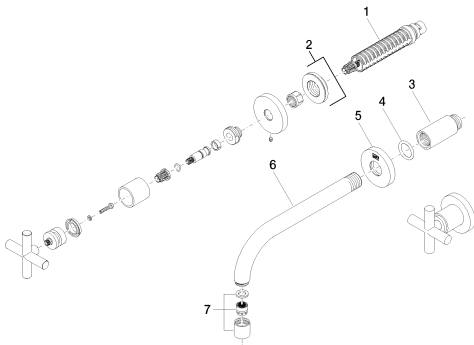

Servant - Tara.

Veggmontert blandebatteri for servant med individuelle rosetter uten oppløftsventil - krom

Artikkelnummer: 36 712 892-00

Nødvendige tilbehør

35 707 970 90

Blandebatteri til innbygging i vegg Utløp i midten -

35 712 970 90

Blandebatteri til innbygging i vegg variabel plassering -

35 713 970 90

Blandebatteri til innbygging i vegg Utløp på venstre side -

35 714 970 90

Blandebatteri til innbygging i vegg Utløp på høyre side -

12 010 970 90

Lekkasjesikring 1/2" -

39 707 970 90

Drybox Veggmontert blandebatteri for servant med individuelle rosetter utløp i midten -

39 713 970 90

Drybox Veggmontert blandebatteri for servant med individuelle rosetter Utløp venstre/høyre -

Servant - Tara.

Veggmontert blandebatteri for servant med individuelle rosetter uten oppløftsventil - krom

Artikkelnummer: 36 712 892-00

Sprengskisse

Reservedelsliste

Nr.	Artikkelnummer	Betegnelse	Antall som skal monteres
1	90 90 03 157 00 90	Keramikkoverdel lukkes med klokken -	2
2	36 310 892-00	innbyggingsventil - krom	2
3	09 24 03 081 10 90	Forlengelse -	1
4	09 14 10 026 90	Pakning -	1
5	09 27 22 503-00	Rosett - krom	1
6	04 28 22 090 10-00	Utløp - krom	1
7	90 23 01 019 00-00	Perlator - krom	1