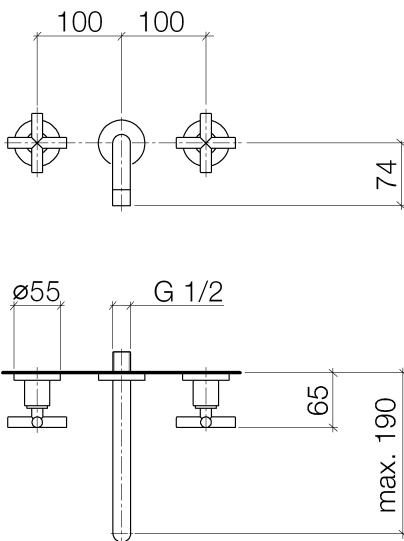

Servant - Tara.

Veggmontert blande batteri for servant med individuelle rosetter uten oppløftsventil - krom

Artikkelnummer: 36 712 892-00

- fremspring 190 mm
- stivt utløp
- rund, normal stråle
- Diameter på boring sideventil 40 mm
- Diameter på boring utløpstut 40 mm
- rosett Ø 55 mm
- Gjennomstrømning, maks. 7 l/min
- blyfri
- Blandebatterigruppe iht. DIN 4109: 1

krom

Det kreves tilbehør til denne artikkelen.

Målskisse

Alle opplysninger i mm / inch = mm x 0,0394

Servant - Tara.

Veggmontert blandebatteri for servant med individuelle rosetter uten oppløftsventil - krom

Artikkelnummer: 36 712 892-00

Gjennomstrømningsdiagram

Flere overflatevarianter

platina, matt
36 712 892-06

platina
36 712 892-08

matt sort
36 712 892-33

Cyprum
36 712 892-49

Flere overflater på forespørsel (x-tra Service)

Servant - Tara.

Veggmontert blandebatteri for servant med individuelle rosetter uten oppløftsventil - krom

Artikkelnummer: 36 712 892-00

Sprengskisse

Reservedelsliste

Nr.	Artikkelnummer	Betegnelse	Antall som skal monteres
1	90 90 03 157 00 90	Keramikkoverdel lukkes med klokken -	2
2	36 310 892-00	innbyggingsventil - krom	2
3	09 24 03 081 10 90	Forlengelse -	1
4	09 14 10 026 90	Pakning -	1
5	09 27 22 503-00	Rosett - krom	1
6	04 28 22 090 10-00	Utløp - krom	1
7	90 23 01 019 00-00	Perlator - krom	1