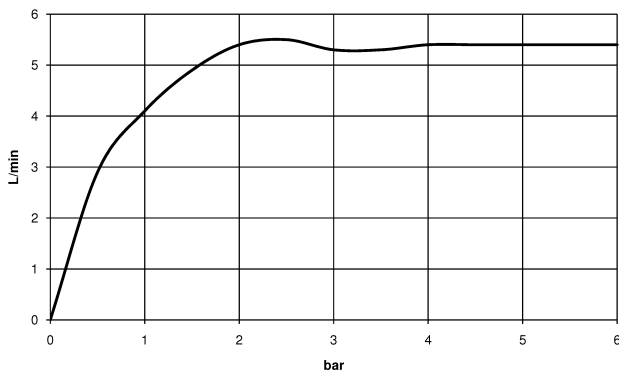

Servant - VAIA

Veggmontert blandebatteri for servant med individuelle rosetter uten oppløftsventil - krom

Artikkelnummer: 36 712 809-00

Gjennomstrømningsdiagram

Flere overflatevarianter

Dark Brass matt
36 712 809-16

Dark Bronze matt
36 712 809-17

Flere overflater på forespørsel (x-tra Service)