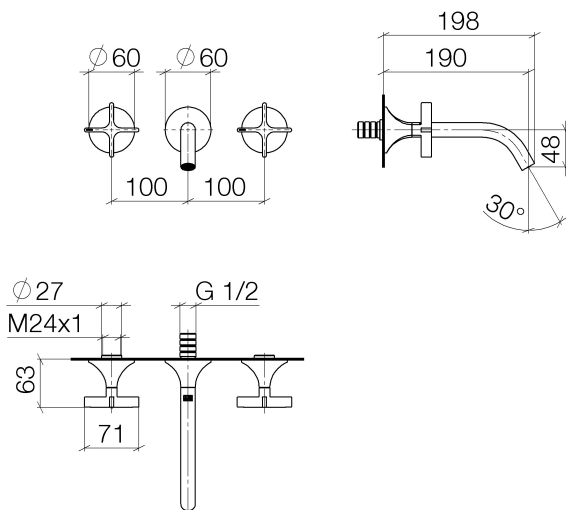

Servant - VAIA

Veggmontert blandebatteri for servant med individuelle rosetter uten oppløftsventil - krom

Artikkelnummer: 36 712 809-00

- fremspring 190 mm
- stivt utløp
- rund, normal stråle
- Diameter på boring sideventil 37 mm
- Diameter på boring utløpstut 37 mm
- rosetter Ø 60 mm
- Gjennomstrømning, maks. 5,7 l/min
- blyfri
- Blandebatterigruppe iht. DIN 4109: 1

krom

Det kreves tilbehør til denne artikkelen.

Målskisse

Alle opplysninger i mm / inch = mm x 0,0394

Servant - VAIA

Veggmontert blandebatteri for servant med individuelle rosetter uten oppløftsventil - krom

Artikkelnummer: 36 712 809-00

Gjennomstrømningsdiagram

Flere overflatevarianter

platina, matt
36 712 809-06

Dark Brass matt
36 712 809-16

Dark Bronze matt
36 712 809-17

Dark Platinum matt
36 712 809-99

Flere overflater på forespørsel (x-tra Service)

35 712 970 90

Blandebatteri til innbygging i vegg variabel plassering -

35 713 970 90

Blandebatteri til innbygging i vegg Utløp på venstre side -

35 714 970 90

Blandebatteri til innbygging i vegg Utløp på høyre side -