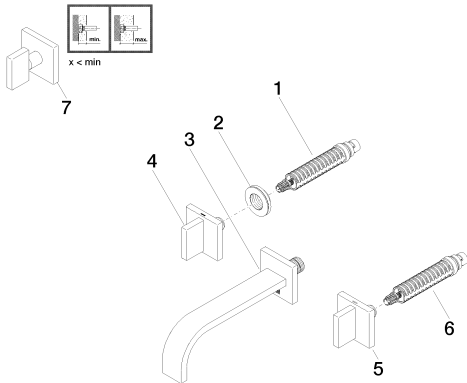

35 712 970 90

Blandebatteri til innbygging i vegg variabel plassering -

12 010 970 90

Lekkasjesikring 1/2" -

39 707 970 90

Drybox Veggmontert blandebatteri for servant med individuelle rosetter utløp i midten -

Sprenghorisont

Reservedelsliste

Nr.	Artikkelnummer	Betegnelse	Antall som skal monteres
1	90 90 03 156 00 90	Keramikkoverdel lukkes mot klokken -	1
2	09 24 03 081 10 90	Forlengelse -	1
3	90 27 78 035 00-00	Deksel - krom	1
4	09 21 02 108 90	Hette/hylse -	2
5	90 20 78 002 07-00	Håndtak - krom	1
6	04 28 22 149 10-00	Utløp - krom	1
7	90 29 03 109 00 90	Perlator -	1
8	90 20 78 002 06-00	Håndtak - krom	1
9	90 90 03 157 00 90	Keramikkoverdel lukkes med klokken -	1
10	04 20 78 002 01-00	Håndtak - krom	1