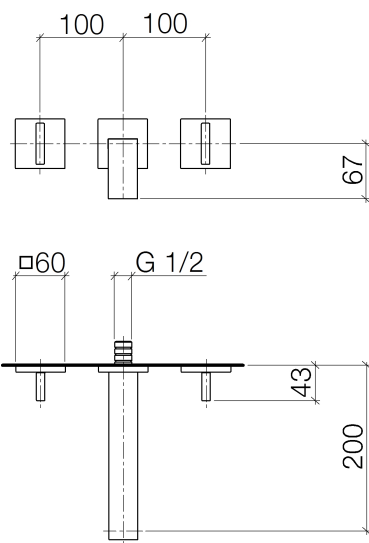

Servant - MEM

Veggmontert blandebatteri for servant med individuelle rosetter uten oppløftsventil - krom

Artikkelnummer: 36 712 782-00

- fremspring 200 mm
- stivt utløp
- rektangulær stråle
- Diameter på boring sideventil 40 mm
- Diameter på boring utløpstut 40 mm
- enkel rosetter 60 x 60 mm
- Gjennomstrømning, maks. 5,7 l/min
- blyfri
- Blandebatterigruppe iht. DIN 4109: 1

krom

Det kreves tilbehør til denne artikkelen.

Målskisse

Alle opplysninger i mm / inch = mm x 0,0394

Servant - MEM

Veggmontert blandebatteri for servant med individuelle rosetter uten oppløftsventil - krom

Sprenghorisont

Reservedelsliste

Nr.	Artikkelnummer	Betegnelse	Antall som skal monteres
1	90 90 03 156 00 90	Keramikkoverdel lukkes mot klokken -	1
2	09 24 03 081 10 90	Forlengelse -	1
3	90 27 78 035 00-00	Deksel - krom	1
4	09 21 02 108 90	Hette/hylse -	2
5	90 20 78 002 07-00	Håndtak - krom	1
6	04 28 22 149 10-00	Utløp - krom	1
7	90 29 03 109 00 90	Perlator -	1
8	90 20 78 002 06-00	Håndtak - krom	1
9	90 90 03 157 00 90	Keramikkoverdel lukkes med klokken -	1
10	04 20 78 002 01-00	Håndtak - krom	1