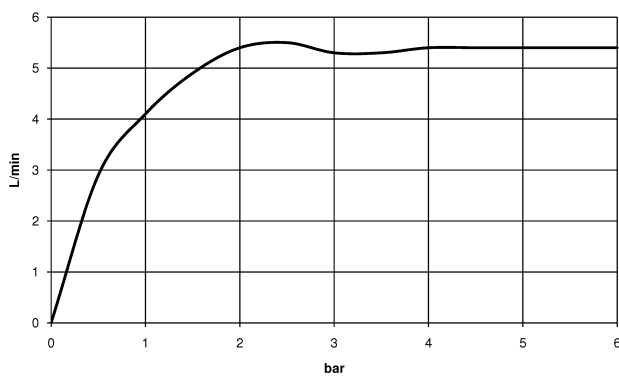

Servant - MEM

Veggmontert blandebatteri for servant med individuelle rosetter uten oppløftsventil - krom

Artikkelnummer: 36 712 782-00

Gjennomstrømningsdiagram

Flere overflatevarianter

Flere overflater på forespørsel (x-tra Service)