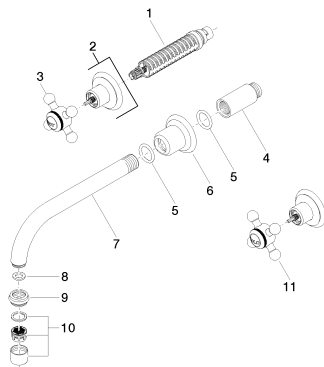

35 707 970 90

Blandebatteri til innbygging i vegg Utløp i midten -

35 712 970 90

Blandebatteri til innbygging i vegg variabel plassering -

12 010 970 90

Lekkasjesikring 1/2" -

39 707 970 90

Drybox Veggmontert blandebatteri for servant med individuelle rosetter utløp i midten -

Sprengskisse

36 712 361-1FF

Reservedelsliste

| Nr. | Artikkelnummer | Betegnelse | Antall som skal monteres |
|-----|--------------------|--------------------------------------|--------------------------|
| 1 | 90 90 03 157 00 90 | Keramikkoverdel lukkes med klokken - | 2 |
| 2 | 36 310 361-00 | innbyggingsventil - krom | 2 |
| 3 | 04 20 36 100 01-00 | Håndtak - krom | 1 |
| 4 | 09 24 03 081 10 90 | Forlengelse - | 1 |
| 5 | 09 14 10 026 90 | Pakning - | 1 |
| 6 | 09 27 36 010-00 | Rosett - krom | 1 |
| 7 | 04 28 22 090 10-00 | Utløp - krom | 1 |
| 8 | 09 14 05 020 90 | Pakning - | 1 |
| 9 | 09 24 03 022 10-00 | Nippel - krom | 1 |
| 10 | 90 23 01 119 02-00 | Perlator - krom | 1 |
| 11 | 04 20 36 100 00-00 | Håndtak - krom | 1 |