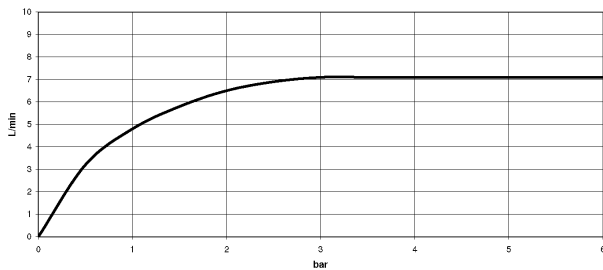

Servant - Madison

Veggmontert blandebatteri for servant med individuelle rosetter uten oppløftsventil - krom

Artikkelnummer: 36 712 361-00

Gjennomstrømningsdiagram

Flere overflatevarianter

36 712 361-06

36 712 361-08

36 712 361-09

Flere overflater på forespørsel (x-tra Service)