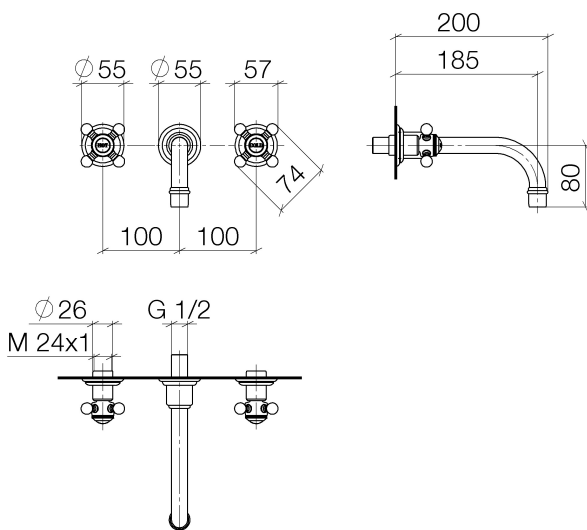

Servant - Madison

Veggmontert blandebatteri for servant med individuelle rosetter uten oppløftsventil - krom

Artikkelnummer: 36 712 361-00

- fremspring 190 mm
- stivt utløp
- rund, normal stråle
- Diameter på boring sideventil 40 mm
- Diameter på boring utløpstut 40 mm
- påskyvningsrosetter Ø 55 mm
- Gjennomstrømning, maks. 7 l/min
- blyfri
- Blandebatterigruppe iht. DIN 4109: 1

krom

Det kreves tilbehør til denne artikkelen.

Målskisse

Alle opplysninger i mm / inch = mm x 0,0394

Servant - Madison

Veggmontert blandebatteri for servant med individuelle rosetter uten oppløftsventil - krom

Artikkelnummer: 36 712 361-00

Gjennomstrømningsdiagram

Flere overflatevarianter

platina, matt

36 712 361-06

platina

36 712 361-08

messing

Sprengskisse

36 712 361-1FF

Reservedelsliste

| Nr. | Artikkelnummer | Betegnelse | Antall som skal monteres |
|-----|--------------------|--------------------------------------|--------------------------|
| 1 | 90 90 03 157 00 90 | Keramikkoverdel lukkes med klokken - | 2 |
| 2 | 36 310 361-00 | innbyggingsventil - krom | 2 |
| 3 | 04 20 36 100 01-00 | Håndtak - krom | 1 |
| 4 | 09 24 03 081 10 90 | Forlengelse - | 1 |
| 5 | 09 14 10 026 90 | Pakning - | 1 |
| 6 | 09 27 36 010-00 | Rosett - krom | 1 |
| 7 | 04 28 22 090 10-00 | Utløp - krom | 1 |
| 8 | 09 14 05 020 90 | Pakning - | 1 |
| 9 | 09 24 03 022 10-00 | Nippel - krom | 1 |
| 10 | 90 23 01 119 02-00 | Perlator - krom | 1 |
| 11 | 04 20 36 100 00-00 | Håndtak - krom | 1 |