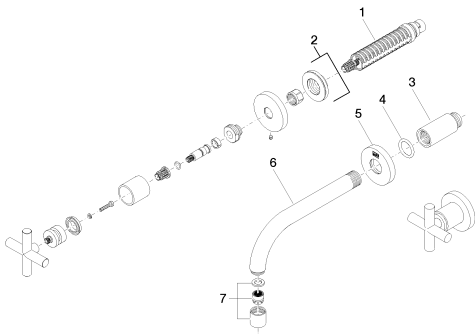

35 712 970 90

Blandebatteri til innbygging i vegg variabel plassering -

35 713 970 90

Blandebatteri til innbygging i vegg Utløp på venstre side -

35 714 970 90

Blandebatteri til innbygging i vegg Utløp på høyre side -

12 010 970 90

Lekkasjesikring 1/2" -

39 707 970 90

Drybox Veggmontert blandebatteri for servant med individuelle rosetter utløp i midten -

39 713 970 90

Drybox Veggmontert blandebatteri for servant med individuelle rosetter Utløp venstre/høyre -

Servant - Tara.

Veggmontert blandebatteri for servant med individuelle rosetter uten oppløftsventil - krom

Artikkelnummer: 36 707 892-00

Sprengskisse

Reservedelsliste

Nr.	Artikkelnummer	Betegnelse	Antall som skal monteres
1	90 90 03 157 00 90	Keramikkoverdel lukkes med klokken -	2
2	36 310 892-00	innbyggingsventil - krom	2
3	09 24 03 081 10 90	Forlengelse -	1
4	09 14 10 026 90	Pakning -	1
5	09 27 22 503-00	Rosett - krom	1
6	04 28 22 089 10-00	Utløp - krom	1
7	90 23 01 019 00-00	Perlator - krom	1