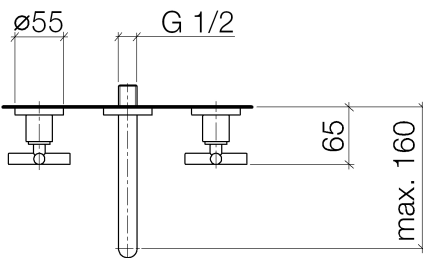

Servant - Tara.

Veggmontert blandebatteri for servant med individuelle rosetter uten oppløftsventil - krom

Artikkelnummer: 36 707 892-00

- fremspring 160 mm
- stivt utløp
- rund, normal stråle
- Diameter på boring sideventil 40 mm
- Diameter på boring utløpstut 40 mm
- rosetter Ø 55 mm
- Gjennomstrømning, maks. 7 l/min
- blyfri
- Blandebatterigruppe iht. DIN 4109: 1

krom

Det kreves tilbehør til denne artikkelen.

Målskisse

Alle opplysninger i mm / inch = mm x 0,0394

Servant - Tara.

Veggmontert blandebatteri for servant med individuelle rosetter uten oppløftsventil - krom