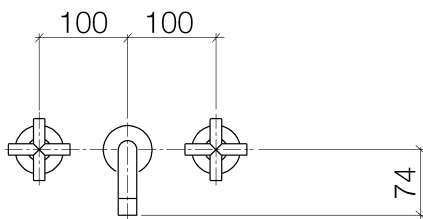

Servant - Tara.

Veggmontert blandebatteri for servant med individuelle rosetter uten oppløftsventil - krom

Artikkelnummer: 36 707 892-00

- fremspring 160 mm
- stivt utløp
- rund, normal stråle
- Diameter på boring sideventil 40 mm
- Diameter på boring utløpstut 40 mm
- rosetter Ø 55 mm
- Gjennomstrømning, maks. 7 l/min
- blyfri
- Blandebatterigruppe iht. DIN 4109: 1

krom

Det kreves tilbehør til denne artikkelen.

Målskisse

Alle opplysninger i mm / inch = mm x 0,0394

Servant - Tara.

Veggmontert blandebatteri for servant med individuelle rosetter uten oppløftsventil - krom