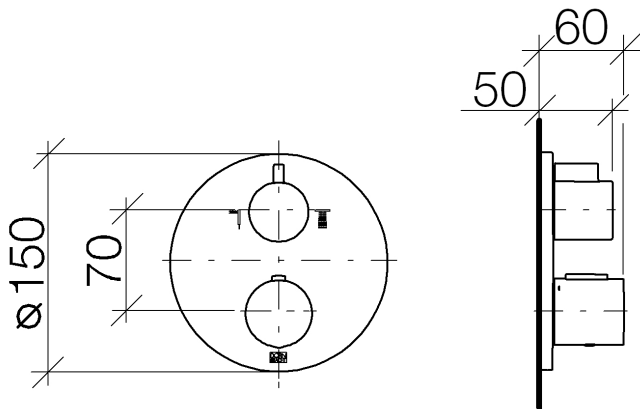

Dusj - Tara.

Termostat til innbygging med toveis mengderegulering - platina

Artikkelnummer: 36 426 970-08

- dreieomstiller med mengdekontroll og sperrefunksjon
- Dekkplate Ø 150 mm
- temperaturreguleringshåndtak med sikkerhetssperre ved 38°C
- Varmtvannsbegrensning, forhåndsinnstillbar
- Blandebatterigruppe iht. DIN 4109: 1

platina

Det kreves tilbehør til denne artikkelen.

Målskisse

Alle opplysninger i mm / inch = mm x 0,0394

Dusj - Tara.

Termostat til innbygging med toveis mengderegulering - platina

Artikkelnummer: 36 426 970-08

Dark Platinum matt
36 426 970-99

Flere overflater på forespørsel (x-tra Service)

Dusj - Tara.

Termostat til innbygging med toveis mengderegulering - platina

Artikkelnummer: 36 426 970-08

Nødvendige tilbehør

Dusj - Tara.

Termostat til innbygging med toveis mengderegulering - platina

Artikkelnummer: 36 426 970-08

Sprengskisse

Reservedelsliste

Nr.	Artikkelnummer	Betegnelse	Antall som skal monteres
1	90 90 03 163 00 90	Omstilller -	1
2	09 12 12 053-08	Feste - platina	1
3	04 29 06 111 00-08		1
4	09 23 30 023 90	Feste -	2
5	09 12 12 002 90	Overdel hvit -	1
6	09 20 67 006-08	Håndtak - platina	1
7	04 17 33 004 01-08	Håndtak - platina	1
8	09 21 33 010-08		1
9	09 16 02 027 90	Håndtak -	1
10	09 30 30 136 90	Feste -	1
11	09 31 20 049-08		1
12	09 30 30 124 90	Feste -	1
13	09 12 12 052 90	Feste -	1
14	09 12 12 054 90	Feste -	1
15	09 28 10 143 90	Innsats -	1
16	04 29 06 024 00-08		1
17	09 12 12 051-08	Feste - platina	1
18	09 31 11 134 90	Feste -	1
19	09 11 02 243-08		1
20	09 30 30 157 90	Feste -	4
21	09 30 01 188 90	Veggforbindelse -	1
22	90 30 01 190 00 90	Veggforbindelse -	1
23	09 23 01 124 90	Hette/hylse -	2
24	09 18 40 077 90	Hette/hylse -	2
25	09 24 04 257 90	Feste -	2
26	90 15 02 012 00 90	Termostatpatron -	1
27	09 28 10 150 90	Innsats -	1
28	09 28 10 151 90	Innsats -	1