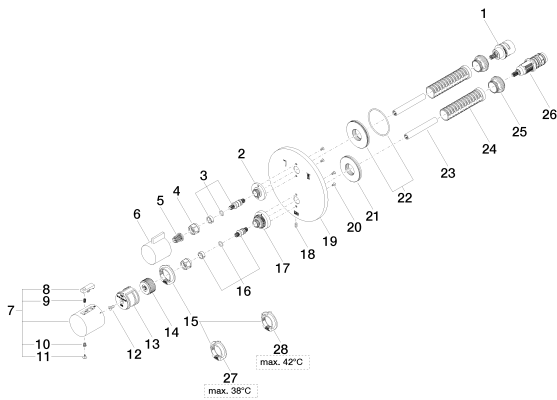

Dusj - Tara.

Termostat til innbygging med toveis mengderegulering - platina

Artikkelnummer: 36 426 970-08

Sprengskisse

Reservedelsliste

Nr.	Artikkelnummer	Betegnelse	Antall som skal monteres
1	90 90 03 163 00 90	Omstilller -	1
2	09 12 12 053-08	Feste - platina	1
3	04 29 06 111 00-08		1
4	09 23 30 023 90	Feste -	2
5	09 12 12 002 90	Overdel hvit -	1
6	09 20 67 006-08	Håndtak - platina	1
7	04 17 33 004 01-08	Håndtak - platina	1
8	09 21 33 010-08		1
9	09 16 02 027 90	Håndtak -	1
10	09 30 30 136 90	Feste -	1
11	09 31 20 049-08		1
12	09 30 30 124 90	Feste -	1
13	09 12 12 052 90	Feste -	1
14	09 12 12 054 90	Feste -	1
15	09 28 10 143 90	Innsats -	1
16	04 29 06 024 00-08		1
17	09 12 12 051-08	Feste - platina	1
18	09 31 11 134 90	Feste -	1
19	09 11 02 243-08		1
20	09 30 30 157 90	Feste -	4
21	09 30 01 188 90	Veggforbindelse -	1
22	90 30 01 190 00 90	Veggforbindelse -	1
23	09 23 01 124 90	Hette/hylse -	2
24	09 18 40 077 90	Hette/hylse -	2
25	09 24 04 257 90	Feste -	2
26	90 15 02 012 00 90	Termostatpatron -	1
27	09 28 10 150 90	Innsats -	1
28	09 28 10 151 90	Innsats -	1