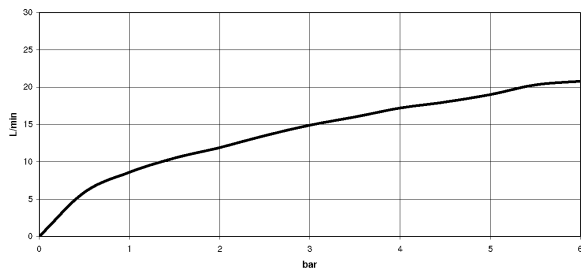

## Målskisse

Alle opplysninger i mm / inch = mm x 0,0394

Servant - Elemental Spa  
xGATE Blandeventil med mengderegulering til veggmontering - krom  
Artikkelnummer: 36 325 985-00

## Gjennomstrømningsdiagram