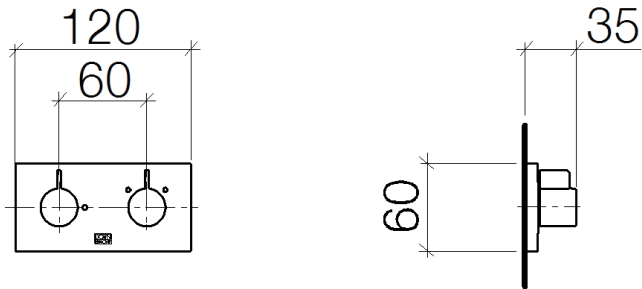

## Servant - Elemental Spa

xGATE Blandeventil med mengderegulering til veggmontering - krom

Artikkelnummer: 36 325 985-00

- dekkplate 120 x 60 mm
- Blandebatterigruppe iht. DIN 4109: 2

krom

Det kreves tilbehør til denne artikkelen.

## Målskisse

Alle opplysninger i mm / inch = mm x 0,0394

Servant - Elemental Spa  
xGATE Blandeventil med mengderegulering til veggmontering - krom  
Artikkelnummer: 36 325 985-00

## Flere overflatevarianter

platina, matt  
36 325 985-06

Flere overflater på forespørsel (x-tra Service)

Servant - Elemental Spa

xGATE Blandeventil med mengderegulering til veggmontering - krom

Artikkelnummer: 36 325 985-00