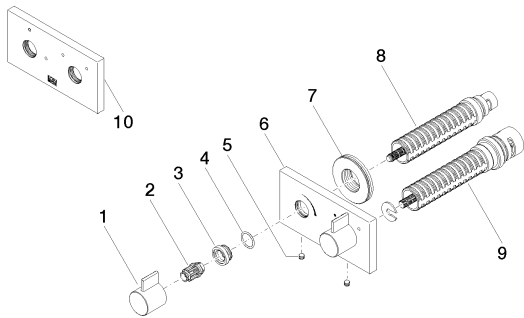

## Flere overflatevarianter

platina, matt  
36 325 985-06

Flere overflater på forespørsel (x-tra Service)

Servant - Elemental Spa

xGATE Blandeventil med mengderegulering til veggmontering - krom

Artikkelnummer: 36 325 985-00

Nødvendige tilbehør

35 691 970 90

xGATE blandeventil til  
innbygging med  
mengderegulering -

Sprengskisse

Reservedelsliste

Nr.	Artikkelnummer	Betegnelse	Antall som skal monteres
1	09 20 98 002-00	Håndtak - krom	2
2	09 12 12 005 90	Overdel -	2
3	09 12 12 043-00	Feste - krom	2
4	09 14 10 017 90	Pakning -	2
5	04 31 11 112 00 90	Feste -	2
6	09 27 98 033-00	Rosett - krom	1
7	09 30 01 107 90	Veggforbindelse -	1
8	90 90 03 202 00 90	Keramikkoverdel lukkes mot klokken -	1
9	90 90 03 158 00 90	Keramikkoverdel -	1
10	09 27 98 022-00	Rosett - krom	1