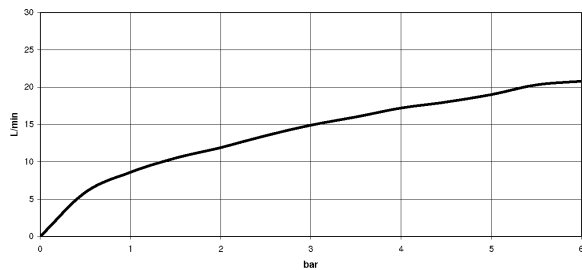

## Målskisse

Alle opplysninger i mm / inch = mm x 0,0394

Servant - Symetrics

xGATE Blandeventil med mengderegulering til veggmontering - krom

Artikkelnummer: 36 325 980-00

## Gjennomstrømningsdiagram