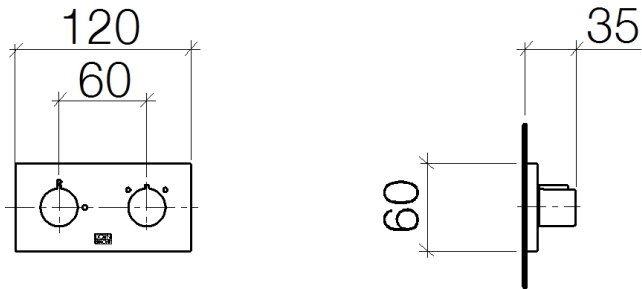

## Servant - Symetrics

xGATE Blandeventil med mengderegulering til veggmontering - krom

Artikkelnummer: 36 325 980-00

- dekkplate 120 x 60 mm
- Blandebatterigruppe iht. DIN 4109: 2

krom

Det kreves tilbehør til denne artikkelen.

## Målskisse

Alle opplysninger i mm / inch = mm x 0,0394

Servant - Symetrics

xGATE Blandeventil med mengderegulering til veggmontering - krom

Artikkelnummer: 36 325 980-00

## Flere overflatevarianter

platina, matt

36 325 980-06

Flere overflater på forespørsel (x-tra Service)

Servant - Symetrics

xGATE Blandeventil med mengderegulering til veggmontering - krom

Artikkelnummer: 36 325 980-00