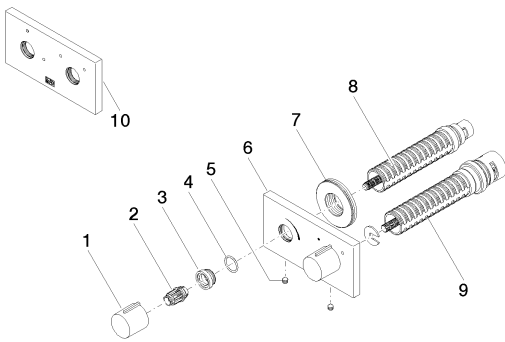

## Flere overflatevarianter

platina, matt

36 325 980-06

Flere overflater på forespørsel (x-tra Service)

Servant - Symetrics

xGATE Blandeventil med mengderegulering til veggmontering - krom

Artikkelnummer: 36 325 980-00

Nødvendige tilbehør

35 691 970 90

xGATE blandeventil til  
innbygging med  
mengderegulering -

Sprengskisse

Reservedelsliste

Nr.	Artikkelnummer	Betegnelse	Antall som skal monteres
1	09 20 98 001-00	Håndtak - krom	2
2	09 12 12 005 90	Overdel -	2
3	09 12 12 043-00	Feste - krom	2
4	09 14 10 017 90	Pakning -	2
5	04 31 11 112 00 90	Feste -	2
6	09 27 98 033-00	Rosett - krom	1
7	09 30 01 107 90	Veggforbindelse -	1
8	90 90 03 202 00 90	Keramikkoverdel lukkes mot klokken -	1
9	90 90 03 158 00 90	Keramikkoverdel -	1
10	09 27 98 022-00	Rosett - krom	1