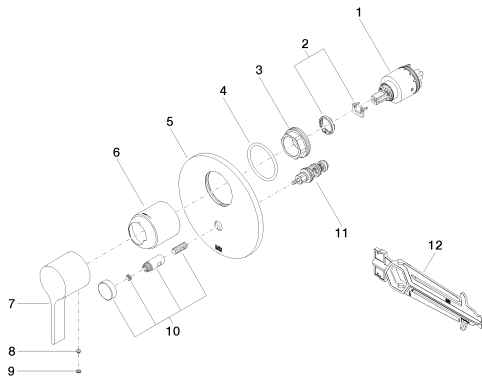

### Nødvendige tilbehør

35 020 970 90  
1-greps blandebatteri for  
innbygging -

35 021 970 90  
1-greps blandebatteri for  
innbygging med integrert  
forsyningsstopp -

12 010 970 90  
Lekkasjesikring 1/2" -

Reservedelsliste

Nr.	Artikkelnummer	Betegnelse	Antall som skal monteres
1	90 15 05 038 00 90	1-greps patron -	1
2	04 28 10 149 00 90	1-greps patron -	1
3	09 24 04 448 90	Feste -	1
4	09 14 10 084 90	Pakning -	1
5	09 11 02 261-00	Rosett - krom	1
6	09 11 02 260-00	Hette/hylse - krom	1
7	09 20 80 023-00	Arm - krom	1
8	09 31 11 063 90	Feste -	1
9	90 31 20 087 00-00	Deksel - krom	1
10	90 31 09 139 00-00	Trekkstang/-knapp - krom	1
11	90 21 34 081 00 90	Omstiller -	1
12	09 30 09 064 90	Montasjenøkkel -	1