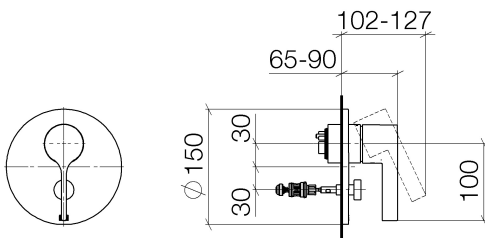

## Dusj - VAIA

1-greps blandebatteri for innbygging med omstilling - krom

Artikkelnummer: 36 120 809-00

- automatisk omstilling
- Dekkplate Ø 150 mm
- Blandebatterigruppe iht. DIN 4109: 1

krom

Det kreves tilbehør til denne artikkelen.

## Målskisse

Alle opplysninger i mm / inch = mm x 0,0394