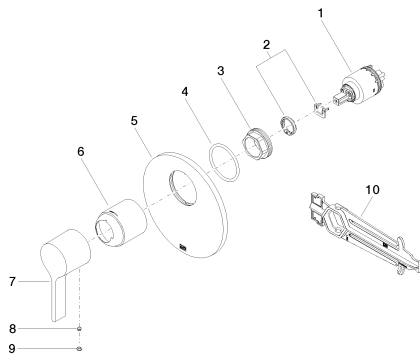

Artikkelnummer: 36 020 809-00

Nødvendige tilbehør

35 020 970 90

1-greps blandebatteri for innbygging -

35 021 970 90

1-greps blandebatteri for innbygging med integrert forsyningsstopp -

12 010 970 90

Lekkasjesikring 1/2" -

39 120 970 90

Drybox for 1-greps blandebatteri for innbygging med og uten omstiller -

Sprengskisse

Reservedelsliste

Nr.	Artikkelnummer	Betegnelse	Antall som skal monteres
1	90 15 05 038 00 90	1-greps patron -	1
2	04 28 10 149 00 90	1-greps patron -	1
3	09 24 04 448 90	Feste -	1
4	09 14 10 084 90	Pakning -	1
5	09 11 02 262-00	Rosett - krom	1
6	09 11 02 260-00	Hette/hylse - krom	1
7	09 20 80 023-00	Arm - krom	1
8	09 31 11 063 90	Feste -	1
9	90 31 20 087 00-00	Deksel - krom	1
10	09 30 09 064 90	Montasjenøkkel -	1