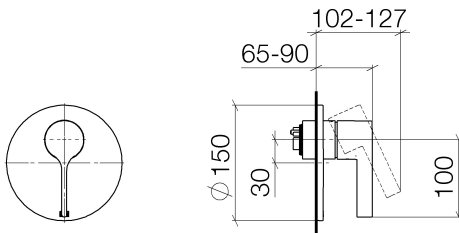

Dusj - VAIA

1-greps blandebatteri for innbygging uten omstilling - krom

Artikkelnummer: 36 020 809-00

- Dekkplate Ø 150 mm
- Blandebatterigruppe iht. DIN 4109: 1

krom

Det kreves tilbehør til denne artikkelen.

Målskisse

Alle opplysninger i mm / inch = mm x 0,0394

Dusj - VAIA

1-greps blandebatteri for innbygging uten omstilling - krom

Artikkelnummer: 36 020 809-00

Gjennomstrømningsdiagram

Flere overflatevarianter

platina, matt
36 020 809-06