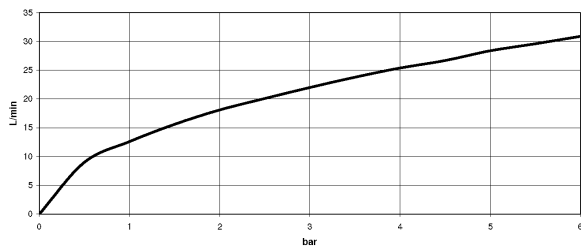

Målskisse

Alle opplysninger i mm / inch = mm x 0,0394

Dusj - VAIA

1-greps blandebatteri for innbygging uten omstilling - krom

Artikkelnummer: 36 020 809-00

Gjennomstrømningsdiagram

Flere overflatevarianter

platina, matt
36 020 809-06