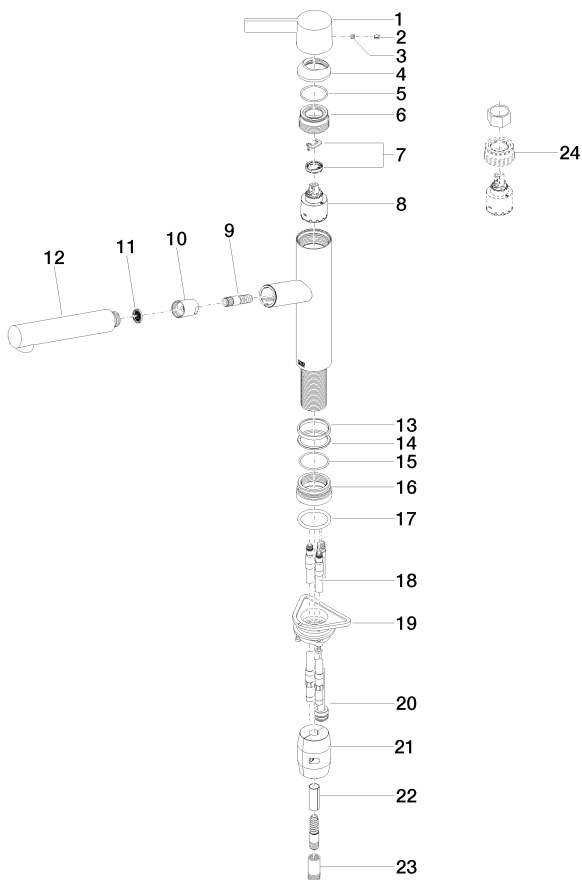

Kjøkkenvask - eno
1-greps blandebatteri Pull-out - krom
Artikkelnummer: 33 845 760-00

- fremspring 220 mm
- svingbart utløp 130°
- stråle anrikt med luft
- blandebatterihøyde 288 mm
- høyde til perlator 187 mm
- Diameter på boring 35 mm
- metallslange 1600mm
- Gjennomstrømning, maks. 10 l/min ved 3 bar vanntrykk
- blyfri
- Blandebatterigruppe iht. DIN 4109: 1
- Integret vern mot tilbakeslag.

krom

Målskisse

Alle opplysninger i mm / inch = mm x 0,0394

Kjøkkenvask - eno
1-greps blandebatteri Pull-out - krom
Artikkelnummer: 33 845 760-00

Gjennomstrømningsdiagram

Flere overflatevarianter

platina, matt
33 845 760-06

Flere overflater på forespørsel (x-tra Service)

Kjøkkenvask - eno
1-greps blandebatteri Pull-out - krom
Artikkelnummer: 33 845 760-00

Anbefalt tilbehør

10 712 970-00
Vrивentil for kurvventil - krom

82 424 970-00
Dispenser uten rosett - krom

Kjøkkenvask - eno
1-greps blandebatteri Pull-out - krom
Artikkelnummer: 33 845 760-00

Sprengskisse

Reservedelsliste

Nr.	Artikkelnummer	Betegnelse	Antall som skal monteres
1	09 20 76 001-00	Arm - krom	1
2	09 31 20 017 90	Plugg -	1
3	09 31 11 030 90	Feste -	1
4	09 28 30 012-00	Hette/hylse - krom	1
5	09 14 10 102 90	Pakning -	1
6	09 24 04 270 90	Feste -	1
7	04 28 10 148 00 90	1-greps patron -	1
8	90 15 05 062 00 90	1-greps patron -	1
9	04 30 02 121 00-00	Slangesett - krom	1
10	90 24 03 255 00-00	Feste - krom	1
11	09 23 01 039 90	Innsats -	1
12	04 12 11 106 00-00	Dusj - krom	1
13	09 14 15 029 90	Ring -	1
14	09 28 10 144 90	Ring -	1
15	09 14 10 034 90	Pakning -	1
16	09 27 76 001-00	Rosett - krom	1
17	09 14 10 036 90	Pakning -	1
18	04 30 04 098 00 90	Slangesett -	2
19	04 30 11 040 00 90	Feste -	1
20	04 28 20 066 00 90	Rør -	1
21	04 21 50 010 00 90	Feste -	1
22	09 30 03 038 90	Slangesett -	1
23	90 24 03 253 00 90	Veggforbindelse -	1
24	09 30 09 031 90	Montasjenøkkel -	1