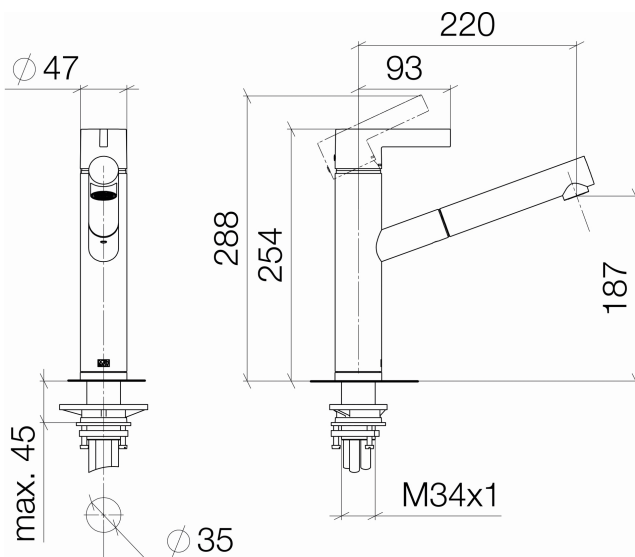

Kjøkkenvask - eno
1-greps blandebatteri Pull-out - krom
Artikkelnummer: 33 845 760-00

- fremspring 220 mm
- svingbart utløp 130°
- stråle anrikt med luft
- blandebatterihøyde 288 mm
- høyde til perlator 187 mm
- Diameter på boring 35 mm
- metallslange 1600mm
- Gjennomstrømning, maks. 10 l/min ved 3 bar vanntrykk
- blyfri
- Blandebatterigruppe iht. DIN 4109: 1
- Integret vern mot tilbakeslag.

krom

Målskisse

Alle opplysninger i mm / inch = mm x 0,0394

Kjøkkenvask - eno
1-greps blandebatteri Pull-out - krom
Artikkelnummer: 33 845 760-00

Gjennomstrømningsdiagram

Flere overflatevarianter

platina, matt
33 845 760-06

Flere overflater på forespørsel (x-tra Service)

Kjøkkenvask - eno
1-greps blandebatteri Pull-out - krom
Artikkelnummer: 33 845 760-00

Anbefalt tilbehør

10 712 970-00
Vrивentil for kurvventil - krom

82 424 970-00
Dispenser uten rosett - krom

Kjøkkenvask - eno
1-greps blandebatteri Pull-out - krom
Artikkelnummer: 33 845 760-00

Sprengskisse

Reservedelsliste

Nr.	Artikkelnummer	Betegnelse	Antall som skal monteres
1	09 20 76 001-00	Arm - krom	1
2	09 31 20 017 90	Plugg -	1
3	09 31 11 030 90	Feste -	1
4	09 28 30 012-00	Hette/hylse - krom	1
5	09 14 10 102 90	Pakning -	1
6	09 24 04 270 90	Feste -	1
7	04 28 10 148 00 90	1-greps patron -	1
8	90 15 05 062 00 90	1-greps patron -	1
9	04 30 02 121 00-00	Slangesett - krom	1
10	90 24 03 255 00-00	Feste - krom	1
11	09 23 01 039 90	Innsats -	1
12	04 12 11 106 00-00	Dusj - krom	1
13	09 14 15 029 90	Ring -	1
14	09 28 10 144 90	Ring -	1
15	09 14 10 034 90	Pakning -	1
16	09 27 76 001-00	Rosett - krom	1
17	09 14 10 036 90	Pakning -	1
18	04 30 04 098 00 90	Slangesett -	2
19	04 30 11 040 00 90	Feste -	1
20	04 28 20 066 00 90	Rør -	1
21	04 21 50 010 00 90	Feste -	1
22	09 30 03 038 90	Slangesett -	1
23	90 24 03 253 00 90	Veggforbindelse -	1
24	09 30 09 031 90	Montasjenøkkel -	1