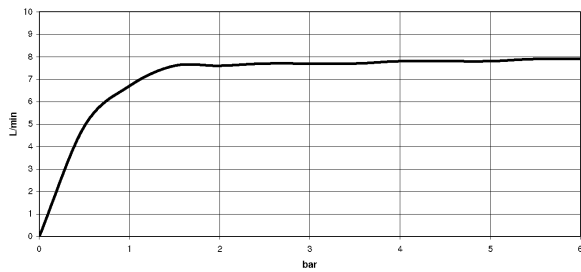

krom

Målskisse

Alle opplysninger i mm / inch = mm x 0,0394

Kjøkkenvask - eno
1-greps blandebatteri Pull-out - krom
Artikkelnummer: 33 845 760-00

Gjennomstrømningsdiagram

Flere overflatevarianter

platina, matt
33 845 760-06