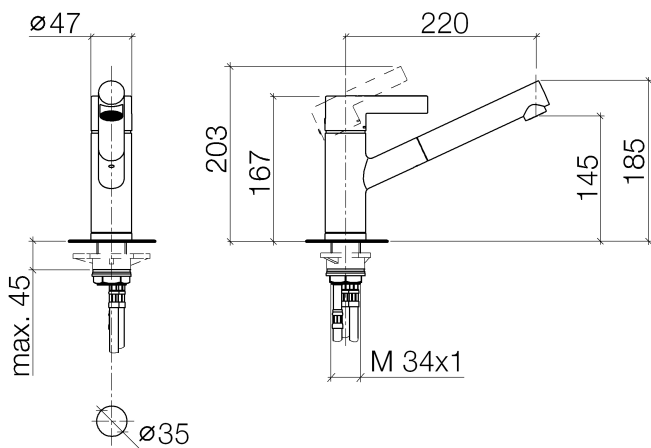

Kjøkkenvask - eno  
1-greps blandebatteri Pull-out - krom  
Artikkelnummer: 33 840 760-00

- fremspring 220 mm
- svingbart utløp 130°
- stråle anrikt med luft
- blandebatterihøyde 167 mm
- høyde til perlator 145 mm
- Diameter på boring 35 mm
- metallslange 1600mm
- Gjennomstrømning, maks. 8 l/min ved 3 bar vanntrykk
- blyfri
- Blandebatterigruppe iht. DIN 4109: 1
- Integret vern mot tilbakeslag.

krom

Målskisse

Alle opplysninger i mm / inch = mm x 0,0394

Kjøkkenvask - eno  
1-greps blandebatteri Pull-out - krom  
Artikkelnummer: 33 840 760-00

## Flere overflatevarianter

platina, matt  
33 840 760-06

Flere overflater på forespørsel (x-tra Service)

Kjøkkenvask - eno  
1-greps blandebatteri Pull-out - krom  
Artikkelnummer: 33 840 760-00