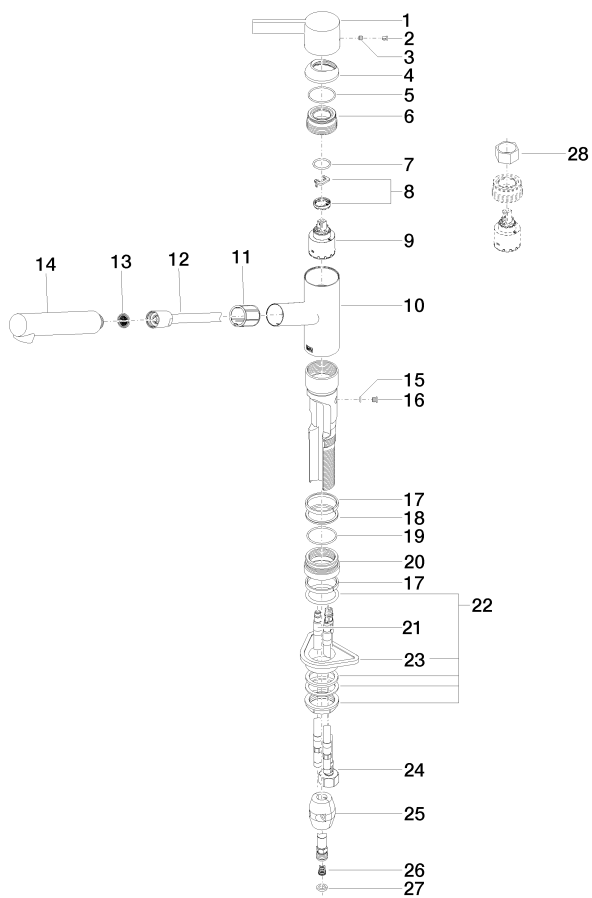

Kjøkkenvask - eno  
1-greps blandebatteri Pull-out - krom  
Artikkelnummer: 33 840 760-00

- fremspring 220 mm
- svingbart utløp 130°
- stråle anrikt med luft
- blandebatterihøyde 167 mm
- høyde til perlator 145 mm
- Diameter på boring 35 mm
- metallslange 1600mm
- Gjennomstrømning, maks. 8 l/min ved 3 bar vanntrykk
- blyfri
- Blandebatterigruppe iht. DIN 4109: 1
- Integret vern mot tilbakeslag.

## Gjennomstrømningsdiagram

### Anbefalt tilbehør

10 712 970-00

Vrивentil for kurvventil - krom

82 424 970-00

Dispenser uten rosett - krom

Kjøkkenvask - eno  
 1-greps blandebatteri Pull-out - krom  
 Artikkelnummer: 33 840 760-00

Sprengskisse

Reservedelsliste

Nr.	Artikkelnummer	Betegnelse	Antall som skal monteres
1	09 20 76 001-00	Arm - krom	1
2	09 31 20 017 90	Plugg -	1
3	09 31 11 030 90	Feste -	1
4	09 28 30 012-00	Hette/hylse - krom	1
5	09 14 10 102 90	Pakning -	1
6	09 24 04 270 90	Feste -	1
7	09 14 10 031 90	Pakning -	1
8	04 28 10 148 00 90	1-greps patron -	1
9	90 15 05 062 00 90	1-greps patron -	1
10	09 19 76 001-00	Kropp - krom	1
11	09 18 40 099 90	Hette/hylse -	1
12	04 30 02 059 00-00	Slangesett - krom	1
13	09 23 01 039 90	Innsats -	1
14	04 12 11 106 00-00	Dusj - krom	1
15	09 14 10 001 90	Pakning -	1
16	09 30 30 113 20 90	Feste -	1
17	09 14 15 029 90	Ring -	2
18	09 28 10 144 90	Ring -	1
19	09 14 10 034 90	Pakning -	1
20	09 27 76 001-00	Rosett - krom	1
21	04 30 04 018 00 90	Slangesett -	2
22	04 23 10 044 02 90	Feste -	1
23	09 18 40 090 90	Feste -	1
24	04 30 04 029 00 90	Slangesett -	1
25	04 21 50 005 00 90	Regulatorinnsats -	1
26	09 23 01 131 90	Innsats -	1
27	09 14 20 019 90	Pakning -	1
28	09 30 09 031 90	Montasjenøkkel -	1