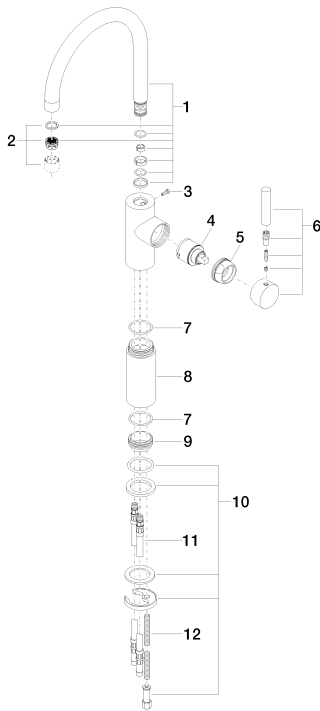

krom

Artikkel som tas ut av produksjonen kan leveres til 30.09.2019

Målskisse

Alle opplysninger i mm / inch = mm x 0,0394

### Gjennomstrømningsdiagram

## Servant - Tara.Logic

1-greps blandebatteri for servant ekstra høy modell uten oppløftsventil - krom

Artikkelnummer: 33 534 885-00

### Reservedelsliste

Nr.	Artikkelnummer	Betegnelse	Antall som skal monteres
1	90 28 22 163 02-00	Utløp - krom	1
2	90 23 01 004 05-00	Perlator - krom	1
3	09 30 30 080 90	Feste -	1
4	90 15 05 034 00 90	Patron -	1
5	09 24 04 107-00	Veggforbindelse - krom	1
6	90 20 88 046 00-00	Arm - krom	1
7	09 14 10 119 90	Pakning -	2
8	09 28 22 027-00	Rør - krom	1
9	09 28 10 109-07	Ring - forniklet	1
10	04 30 11 085 88 90	Feste -	1
11	04 30 04 017 00 90	Slangesett -	2
12	09 31 11 090 90	Feste -	1