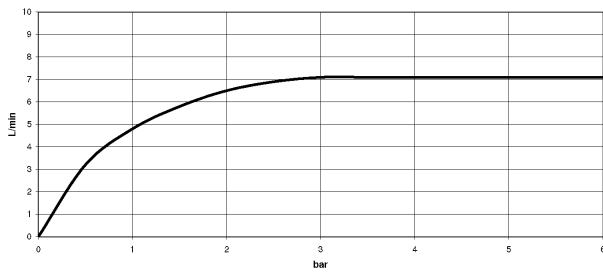

krom

Artikkel som tas ut av produksjonen kan leveres til 30.09.2019

Målskisse

Alle opplysninger i mm / inch = mm x 0,0394

### Gjennomstrømningsdiagram