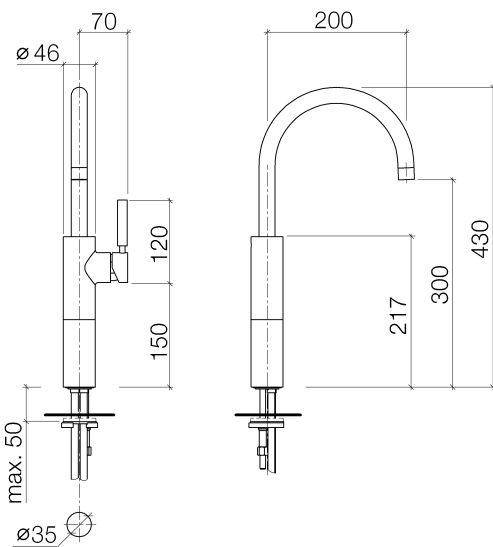

Servant - Tara.Logic

1-greps blandebatteri for servant ekstra høy modell uten oppløftsventil - krom

Artikkelnummer: 33 534 885-00

- fremspring 200 mm
- svingbart utløp 360°
- rund, normal stråle
- blandebatterihøyde 414 mm
- høyde til perlator 316 mm
- Diameter på boring 35 mm
- 2x trykkslange M 10 x 1 skrudd inn, tetthetsprøvet
- Gjennomstrømning, maks. 7 l/min
- blyfri
- For bruk til toppmonterte servanter.

krom

Artikkel som tas ut av produksjonen kan leveres til 30.09.2019

Målskisse

Alle opplysninger i mm / inch = mm x 0,0394

## Servant - Tara.Logic

1-greps blandebatteri for servant ekstra høy modell uten oppløftsventil - krom

Artikkelnummer: 33 534 885-00