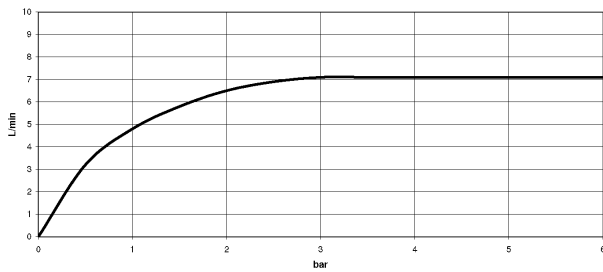

Servant - Tara.Logic

1-greps blandebatteri for servant ekstra høy modell med oppløftsventil - krom

Artikkelnummer: 33 533 885-00

Gjennomstrømningsdiagram

Flere overflatevarianter

platina, matt

33 533 885-06

Flere overflater på forespørsel (x-tra Service)