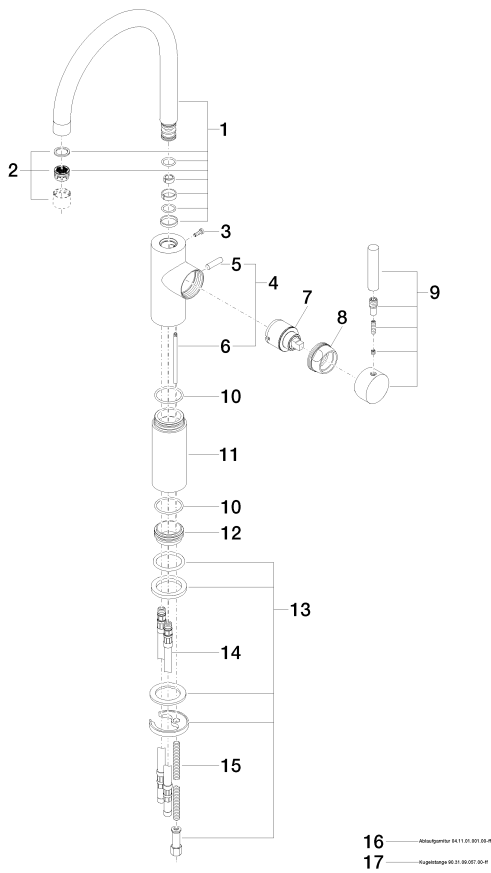

Servant - Tara.Logic

1-greps blandebatteri for servant ekstra høy modell med oppløftsventil - krom

Artikkelnummer: 33 533 885-00

- fremspring 200 mm
- svingbart utløp 360°
- rund, normal stråle
- blandebatterihøyde 430 mm
- høyde til perlator 300 mm
- Diameter på boring 35 mm
- 2x trykkslange M 10 x 1 skrudd inn, tetthetsprøvet
- Gjennomstrømning, maks. 7 l/min
- blyfri
- For bruk til toppmonterte servanter.
- Kun egnet for servant med overløp.

krom

Artikkel som tas ut av produksjonen kan leveres til 30.09.2019

Målskisse

Alle opplysninger i mm / inch = mm x 0,0394

Servant - Tara.Logic

1-greps blandebatteri for servant ekstra høy modell med oppløftsventil - krom

Artikkelnummer: 33 533 885-00

Gjennomstrømningsdiagram

Flere overflatevarianter

platina, matt

33 533 885-06

Flere overflater på forespørsel (x-tra Service)

Servant - Tara.Logic

1-greps blandebatteri for servant ekstra høy modell med oppløftsventil - krom

Artikkelnummer: 33 533 885-00

Sprengskisse

Reservedelsliste

Nr.	Artikkelnummer	Betegnelse	Antall som skal monteres
1	90 28 22 163 02-00	Utløp - krom	1
2	90 23 01 004 05-00	Perlator - krom	1
3	09 30 30 080 90	Feste -	1
4	04 20 62 030 85-00	Trekkstang/-knapp - krom	1
5	09 20 62 030-00	Trekkstang/-knapp - krom	1
6	09 31 09 085-00	Trekkstang/-knapp - krom	1
7	90 15 05 034 00 90	Patron -	1
8	09 24 04 107-00	Veggforbindelse - krom	1
9	90 20 88 046 00-00	Arm - krom	1
10	09 14 10 119 90	Pakning -	2
11	09 28 22 027-00	Rør - krom	1
12	09 28 10 109-07	Ring - forniklet	1
13	04 30 11 085 88 90	Feste -	1
14	04 30 04 017 00 90	Slangesett -	2
15	09 31 11 090 90	Feste -	1
16	04 11 01 001 00-00	Servantventil - krom	1
17	90 31 09 057 00-00	Kulestang - krom	1