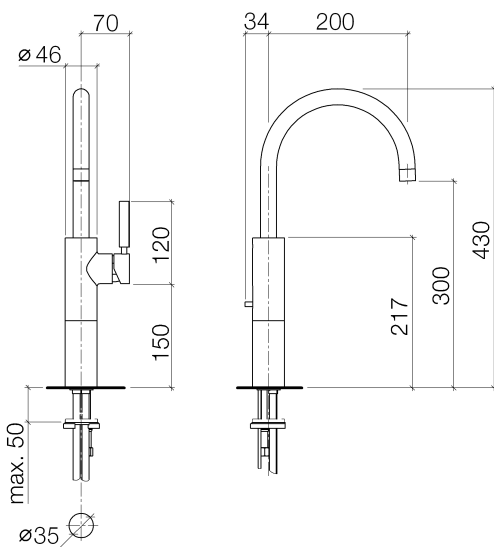

Servant - Tara.Logic

1-greps blandebatteri for servant ekstra høy modell med oppløftsventil - krom

Artikkelnummer: 33 533 885-00

- fremspring 200 mm
- svingbart utløp 360°
- rund, normal stråle
- blandebatterihøyde 430 mm
- høyde til perlator 300 mm
- Diameter på boring 35 mm
- 2x trykkslange M 10 x 1 skrudd inn, tetthetsprøvet
- Gjennomstrømning, maks. 7 l/min
- blyfri
- For bruk til toppmonterte servanter.
- Kun egnet for servant med overløp.

krom

Artikkel som tas ut av produksjonen kan leveres til 30.09.2019

Målskisse

Alle opplysninger i mm / inch = mm x 0,0394

Servant - Tara.Logic

1-greps blandebatteri for servant ekstra høy modell med oppløftsventil - krom

Artikkelnummer: 33 533 885-00

Gjennomstrømningsdiagram

Flere overflatevarianter

platina, matt

33 533 885-06

Flere overflater på forespørsel (x-tra Service)

Servant - Tara.Logic

1-greps blandebatteri for servant ekstra høy modell med oppløftsventil - krom

Artikkelnummer: 33 533 885-00

Sprengskisse

Reservedelsliste

Nr.	Artikkelnummer	Betegnelse	Antall som skal monteres
1	90 28 22 163 02-00	Utløp - krom	1
2	90 23 01 004 05-00	Perlator - krom	1
3	09 30 30 080 90	Feste -	1
4	04 20 62 030 85-00	Trekkstang/-knapp - krom	1
5	09 20 62 030-00	Trekkstang/-knapp - krom	1
6	09 31 09 085-00	Trekkstang/-knapp - krom	1
7	90 15 05 034 00 90	Patron -	1
8	09 24 04 107-00	Veggforbindelse - krom	1
9	90 20 88 046 00-00	Arm - krom	1
10	09 14 10 119 90	Pakning -	2
11	09 28 22 027-00	Rør - krom	1
12	09 28 10 109-07	Ring - forniklet	1
13	04 30 11 085 88 90	Feste -	1
14	04 30 04 017 00 90	Slangesett -	2
15	09 31 11 090 90	Feste -	1
16	04 11 01 001 00-00	Servantventil - krom	1
17	90 31 09 057 00-00	Kulestang - krom	1