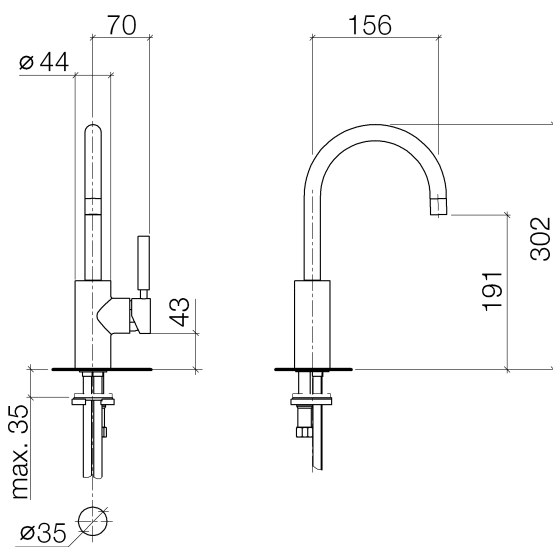

Servant - Tara.Logic

1-greps blandebatteri for servant uten oppløftsventil - krom

Artikkelnummer: 33 520 885-00

- fremspring 156 mm
- svingbart utløp 360°
- rund, normal stråle
- blandebatterihøyde 302 mm
- høyde til perlator 191 mm
- Diameter på boring 35 mm
- 2x trykkslange M 10 x 1 skrudd inn, tetthetsprøvet
- Gjennomstrømning, maks. 7 l/min
- blyfri
- Blandebatterigruppe iht. DIN 4109: 1

krom

Artikkel som tas ut av produksjonen kan leveres til 30.09.2019

Målskisse

Alle opplysninger i mm / inch = mm x 0,0394

Servant - Tara.Logic
1-greps blandebatteri for servant uten oppløftsventil - krom
Artikkelnummer: 33 520 885-00

Gjennomstrømningsdiagram

Flere overflatevarianter

platina, matt
33 520 885-06

Flere overflater på forespørsel (x-tra Service)

Servant - Tara.Logic
1-greps blandebatteri for servant uten oppløftsventil - krom
Artikkelnummer: 33 520 885-00

Sprengskisse

Reservedelsliste

Nr.	Artikkelnummer	Betegnelse	Antall som skal monteres
1	90 28 22 237 00-00	Utløp - krom	1
2	90 23 01 028 03-00	Perlator - krom	1
3	09 30 30 054 90	Feste -	1
4	90 15 05 061 00 90	1-greps patron -	1
5	04 28 10 148 00 90	1-greps patron -	1
6	09 24 04 107-00	Veggforbindelse - krom	1
7	90 20 88 046 00-00	Arm - krom	1
8	09 14 10 119 90	Pakning -	1
9	09 28 10 109-07	Ring - forniklet	1
10	04 30 11 085 88 90	Feste -	1
11	04 30 04 016 00 90	Slangesett -	2
12	09 31 11 012 90	Feste -	1
13	09 27 62 001-00	Rosett - krom	1
14	09 14 10 043 90	Pakning -	1