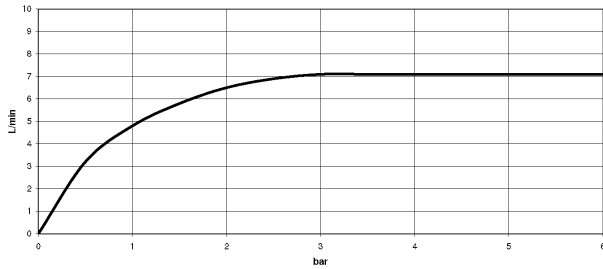

Servant - Tara.Logic
1-greps blandebatteri for servant uten oppløftsventil - krom
Artikkelnummer: 33 520 885-00

Gjennomstrømningsdiagram

Flere overflatevarianter

platina, matt
33 520 885-06

Flere overflater på forespørsel (x-tra Service)