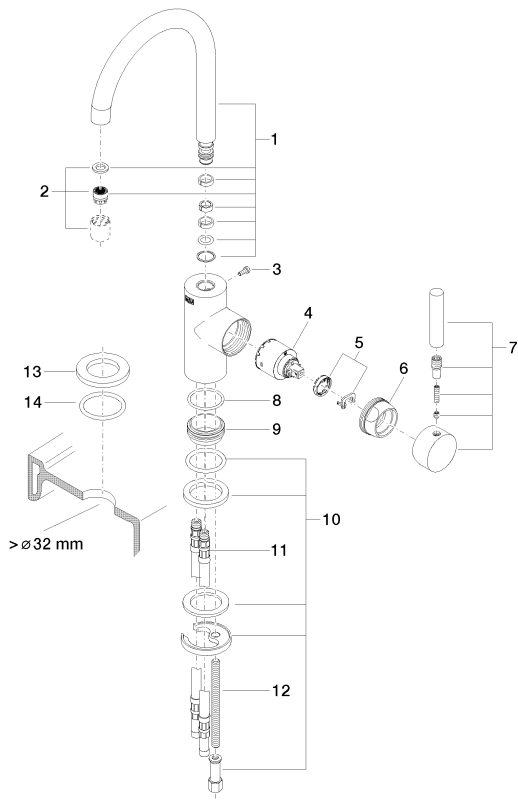

Servant - Tara.Logic

1-greps blandebatteri for servant uten oppløftsventil - krom

Artikkelnummer: 33 520 885-00

- fremspring 156 mm
- svingbart utløp 360°
- rund, normal stråle
- blandebatterihøyde 302 mm
- høyde til perlator 191 mm
- Diameter på boring 35 mm
- 2x trykkslange M 10 x 1 skrudd inn, tetthetsprøvet
- Gjennomstrømning, maks. 7 l/min
- blyfri
- Blandebatterigruppe iht. DIN 4109: 1

krom

Artikkel som tas ut av produksjonen kan leveres til 30.09.2019

Målskisse

Alle opplysninger i mm / inch = mm x 0,0394

Servant - Tara.Logic
1-greps blandebatteri for servant uten oppløftsventil - krom
Artikkelnummer: 33 520 885-00

Gjennomstrømningsdiagram

Flere overflatevarianter

platina, matt
33 520 885-06

Flere overflater på forespørsel (x-tra Service)

Servant - Tara.Logic
1-greps blandebatteri for servant uten oppløftsventil - krom
Artikkelnummer: 33 520 885-00

Sprengskisse

Reservedelsliste

Nr.	Artikkelnummer	Betegnelse	Antall som skal monteres
1	90 28 22 237 00-00	Utløp - krom	1
2	90 23 01 028 03-00	Perlator - krom	1
3	09 30 30 054 90	Feste -	1
4	90 15 05 061 00 90	1-greps patron -	1
5	04 28 10 148 00 90	1-greps patron -	1
6	09 24 04 107-00	Veggforbindelse - krom	1
7	90 20 88 046 00-00	Arm - krom	1
8	09 14 10 119 90	Pakning -	1
9	09 28 10 109-07	Ring - forniklet	1
10	04 30 11 085 88 90	Feste -	1
11	04 30 04 016 00 90	Slangesett -	2
12	09 31 11 012 90	Feste -	1
13	09 27 62 001-00	Rosett - krom	1
14	09 14 10 043 90	Pakning -	1