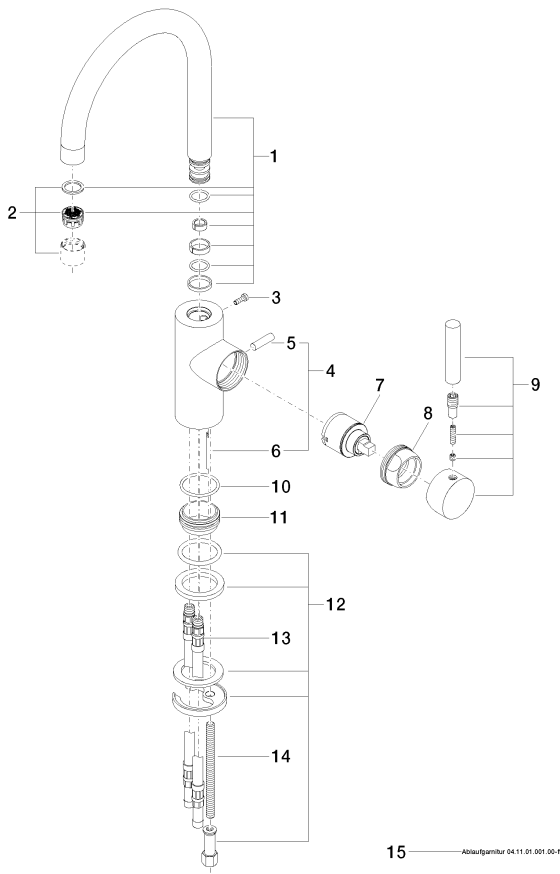

Servant - Tara.Logic

1-greps blandebatteri for servant med oppløftsventil - krom

Artikkelnummer: 33 500 885-00

- fremspring 172 mm
- svingbart utløp 360°
- rund, normal stråle
- blandebatterihøyde 320 mm
- høyde til perlator 200 mm
- Diameter på boring 35 mm
- 2x trykkslange M 10 x 1 skrudd inn, tetthetsprøvet
- Gjennomstrømning, maks. 7 l/min
- blyfri
- Kun egnet for servant med overløp.

krom

Artikkel som tas ut av produksjonen kan leveres til 30.09.2019

Målskisse

Alle opplysninger i mm / inch = mm x 0,0394

Servant - Tara.Logic  
1-greps blandebatteri for servant med oppløftsventil - krom  
Artikkelnummer: 33 500 885-00

## Servant - Tara.Logic

1-greps blandebatteri for servant med oppløftsventil - krom

Artikkelnummer: 33 500 885-00

### Reservedelsliste

Nr.	Artikkelnummer	Betegnelse	Antall som skal monteres
1	90 28 22 162 02-00	Utløp - krom	1
2	90 23 01 004 05-00	Perlator - krom	1
3	09 30 30 080 90	Feste -	1
4	04 20 62 030 80-00	Trekkstang/-knapp - krom	1
5	09 20 62 030-00	Trekkstang/-knapp - krom	1
6	09 31 09 080-00	Trekkstang/-knapp - krom	1
7	90 15 05 034 00 90	Patron -	1
8	09 24 04 107-00	Veggforbindelse - krom	1
9	90 20 88 046 00-00	Arm - krom	1
10	09 14 10 119 90	Pakning -	1
11	09 28 10 109-07	Ring - forniklet	1
12	04 30 11 085 88 90	Feste -	1
13	04 30 04 016 00 90	Slangesett -	2
14	09 31 11 012 90	Feste -	1
15	04 11 01 001 00-00	Servantventil - krom	1