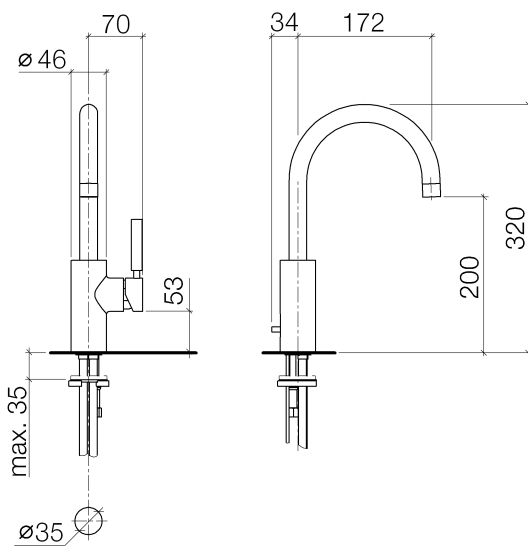

Servant - Tara.Logic

1-greps blandebatteri for servant med oppløftsventil - krom

Artikkelnummer: 33 500 885-00

- fremspring 172 mm
- svingbart utløp 360°
- rund, normal stråle
- blandebatterihøyde 320 mm
- høyde til perlator 200 mm
- Diameter på boring 35 mm
- 2x trykkslange M 10 x 1 skrudd inn, tetthetsprøvet
- Gjennomstrømning, maks. 7 l/min
- blyfri
- Kun egnet for servant med overløp.

krom

Artikkel som tas ut av produksjonen kan leveres til 30.09.2019

Målskisse

Alle opplysninger i mm / inch = mm x 0,0394

Servant - Tara.Logic  
1-greps blandebatteri for servant med oppløftsventil - krom  
Artikkelnummer: 33 500 885-00

## Servant - Tara.Logic

1-greps blandebatteri for servant med oppløftsventil - krom

Artikkelnummer: 33 500 885-00

### Reservedelsliste

Nr.	Artikkelnummer	Betegnelse	Antall som skal monteres
1	90 28 22 162 02-00	Utløp - krom	1
2	90 23 01 004 05-00	Perlator - krom	1
3	09 30 30 080 90	Feste -	1
4	04 20 62 030 80-00	Trekkstang/-knapp - krom	1
5	09 20 62 030-00	Trekkstang/-knapp - krom	1
6	09 31 09 080-00	Trekkstang/-knapp - krom	1
7	90 15 05 034 00 90	Patron -	1
8	09 24 04 107-00	Veggforbindelse - krom	1
9	90 20 88 046 00-00	Arm - krom	1
10	09 14 10 119 90	Pakning -	1
11	09 28 10 109-07	Ring - forniklet	1
12	04 30 11 085 88 90	Feste -	1
13	04 30 04 016 00 90	Slangesett -	2
14	09 31 11 012 90	Feste -	1
15	04 11 01 001 00-00	Servantventil - krom	1